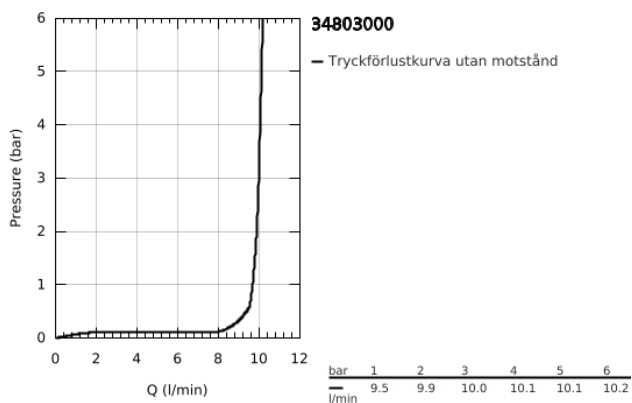

34 803 000 GROHTHERM 500 150 CC TERMOSTATBLANDARE FÖR DUSCH, DN 15

PRODUKTBESKRIVNING

- Colour: Krom
- Väggmontage
- GROHE LongLife-yta
- GROHE SafeStop vid 38° C
- GROHE SafeStop Plus valfri extra temperaturbegränsare vid 43°C inkluderad
- GROHE termostatpatron med vaxtermostatelement
- Inbyggd blandningsspärr
- Volymhandtag med GROHE EcoButton
- Huvuddel 90°
- Duschanslutning 1/2" nedåt
- Inbyggd backventil
- Inloppssil
- Backventil mot tillbakaflöde
- Utan täckbricka
- Blyfri (mindre än 0,1 % bly av den totala vikten)
- GROHE EcoJoy-tekniken ger max 10 l/min för mindre vatten med perfekt flöde
- Integrerade flödeselement för bättre prestanda vid högre tryckskillnader mellan varm- och kallvattenförsörjning
- Certifiering: KIWA K6185/18. Användningsområdet är definierat till 0,1–5 bar (0,01–0,5 MPa) för drift, med ett maximalt tillåtet statiskt tryck på 10 bar (1,0 MPa).
- Ljudklassificering: ISO3822. Användningsområdet är definierat till 0,1–5 bar (0,01–0,5 MPa) för drift för att garantera ljudklassning. Lika tryck på varm- och kallvatten rekommenderas.
- Standard: EN 817, EN 1111, tryck- och termostatstyrd.

34 803 000 GROHTHERM 500 150 CC TERMOSTATBLANDARE FÖR DUSCH, DN 15

RESERVDLAR , juli 2024 – now

- 1: Temperaturgrepp (Spare part-nr. 49178000)
- 2: Termostatinsats (Spare part-nr. 49175000)
- 3: Överdel 1/2" (Spare part-nr. 49174000)
- 4: Anslutningsfäste (Spare part-nr. 49179000)
- 4.1: O-ring Ø17 x Ø2 (Spare part-nr. 0305500M)
- 4.2: Smutssil (Spare part-nr. 0726400M)
- 5: Backventil (Spare part-nr. 48224000)
- 6: Backventil (Spare part-nr. 08565000)
- 7: Förlängare ¾", 20 mm (Spare part-nr. 0713000M)*
- 8: Specialnyckel (Spare part-nr. 19377000)*
- 9: Toppnyckel (Spare part-nr. 49059000)*