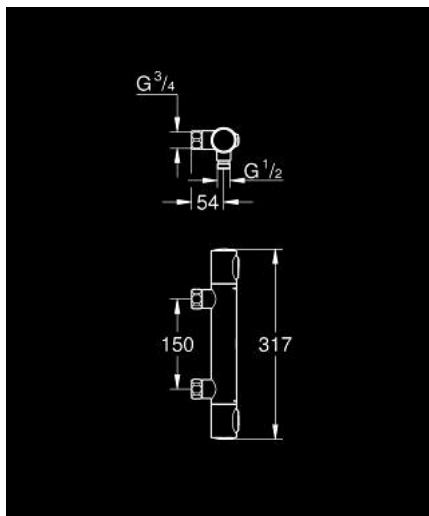

34 803 000 GROHTHERM 500 150 CC TERMOSTATBLANDARE FÖR DUSCH, DN 15

PRODUKTBESKRIVNING

- Colour: Krom
- Väggmontage
- GROHE LongLife-yta
- GROHE SafeStop vid 38° C
- GROHE SafeStop Plus valfri extra temperaturbegränsare vid 43°C inkluderad
- GROHE termostatpatron med vaxtermostatelement
- Inbyggd blandningsspärr
- Volymhandtag med GROHE EcoButton
- Huvuddel 90°
- Duschanslutning 1/2" nedåt
- Inbyggd backventil
- Inloppssil
- Backventil mot tillbakaflöde
- Utan täckbricka
- Blyfri (mindre än 0,1 % bly av den totala vikten)
- GROHE EcoJoy-tekniken ger max 10 l/min för mindre vatten med perfekt flöde
- Integrerade flödeselement för bättre prestanda vid högre tryckskillnader mellan varm- och kallvattenförsörjning
- Certifiering: KIWA K6185/18. Användningsområdet är definierat till 0,1–5 bar (0,01–0,5 MPa) för drift, med ett maximalt tillåtet statiskt tryck på 10 bar (1,0 MPa).
- Ljudklassificering: ISO3822. Användningsområdet är definierat till 0,1–5 bar (0,01–0,5 MPa) för drift för att garantera ljudklassning. Lika tryck på varm- och kallvatten rekommenderas.
- Standard: EN 817, EN 1111, tryck- och termostatstyrd.

34 803 000 GROHTHERM 500 150 CC TERMOSTATBLANDARE FÖR DUSCH, DN 15

RESERVDLAR , juli 2024 – now

- 1: Temperaturgrepp (Spare part-nr. 49178000)
- 2: Termostatinsats (Spare part-nr. 49175000)
- 3: Överdel 1/2" (Spare part-nr. 49174000)
- 4: Anslutningsfäste (Spare part-nr. 49179000)
- 4.1: O-ring Ø17 x Ø2 (Spare part-nr. 0305500M)
- 4.2: Smutssil (Spare part-nr. 0726400M)
- 5: Backventil (Spare part-nr. 48224000)
- 6: Backventil (Spare part-nr. 08565000)
- 7: Förlängare ¾", 20 mm (Spare part-nr. 0713000M)*
- 8: Specialnyckel (Spare part-nr. 19377000)*
- 9: Toppnyckel (Spare part-nr. 49059000)*