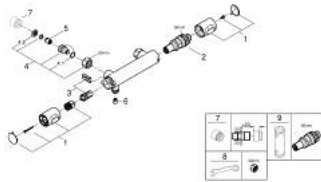

34 803 000 GROHTHERM 500 150 CC TERMOSTATBLANDARE FÖR DUSCH, DN 15

PRODUKTBESKRIVNING

- Colour: Krom
- Väggmontage
- GROHE LongLife-yta
- GROHE SafeStop vid 38° C
- GROHE SafeStop Plus valfri extra temperaturbegränsare vid 43°C inkluderad
- GROHE termostatpatron med vaxtermostatelement
- Inbyggd blandningsspärr
- Volymhandtag med GROHE EcoButton
- Huvuddel 90°
- Duschanslutning 1/2" nedåt
- Inbyggd backventil
- Inloppssil
- Backventil mot tillbakaflöde
- Utan täckbricka
- Blyfri (mindre än 0,1 % bly av den totala vikten)
- GROHE EcoJoy-tekniken ger max 10 l/min för mindre vatten med perfekt flöde
- Integrerade flödeselement för bättre prestanda vid högre tryckskillnader mellan varm- och kallvattenförsörjning
- Certifiering: KIWA K6185/18. Användningsområdet är definierat till 0,1–5 bar (0,01–0,5 MPa) för drift, med ett maximalt tillåtet statiskt tryck på 10 bar (1,0 MPa).
- Ljudklassificering: ISO3822. Användningsområdet är definierat till 0,1–5 bar (0,01–0,5 MPa) för drift för att garantera ljudklassning. Lika tryck på varm- och kallvatten rekommenderas.
- Standard: EN 817, EN 1111, tryck- och termostatstyrd.

34 803 000 GROHTHERM 500 150 CC TERMOSTATBLANDARE FÖR DUSCH, DN 15

RESERVDLAR , juli 2024 – now

- 1: Temperaturgrepp (Spare part-nr. 49178000)
- 2: Termostatinsats (Spare part-nr. 49175000)
- 3: Överdel 1/2" (Spare part-nr. 49174000)
- 4: Anslutningsfäste (Spare part-nr. 49179000)
- 4.1: O-ring Ø17 x Ø2 (Spare part-nr. 0305500M)
- 4.2: Smutssil (Spare part-nr. 0726400M)
- 5: Backventil (Spare part-nr. 48224000)
- 6: Backventil (Spare part-nr. 08565000)
- 7: Förlängare ¾", 20 mm (Spare part-nr. 0713000M)*
- 8: Specialnyckel (Spare part-nr. 19377000)*
- 9: Toppnyckel (Spare part-nr. 49059000)*