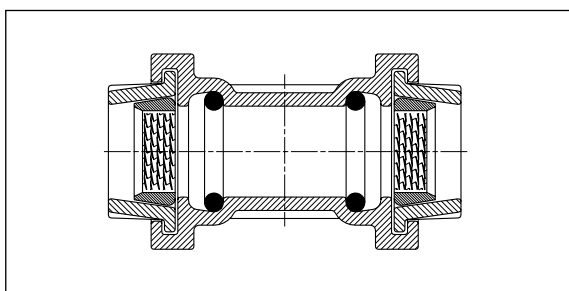

Rör Ø mm	Gänga	Nr 6210	
			Vikt kg
32	1 1/4"	●	0,57
40	3/4"	●	0,83
40	1"	●	0,77
40	1 1/2"	●	0,90
50	1"	●	1,10
50	1 1/4"	●	1,10
75	1"	●	3,30
75	1 1/4"	●	3,15
75	1 1/2"	●	3,00
75	2"	●	3,00
90	1"	●	4,10
90	1 1/4"	●	4,15
90	1 1/2"	●	4,00
90	2"	●	4,00
90	2 1/2"	●	3,45
110	1 1/2"	●	8,00
110	2"	●	7,10
110	2 1/2"	●	7,30
110	3"	●	6,40
125	1 1/2"	●	10,00
125	2"	●	9,60
125	2 1/2"	●	9,20
125	3"	●	9,00
125	3 1/2"	●	8,50

Med reservation för eventuella ändringar

Instickskopplingar

Skarvkoppling

Nr 6300 av gråjärn
Nr 6320 av POM

Rör Ø mm	Nr 6300		Nr 6320	
		Vikt kg		Vikt kg
20	●	0,26	●	0,07
25	●	0,35	●	0,10
32	●	0,65	●	0,15
40	●	0,97	●	0,30
50	●	1,40	●	0,50
63	●	2,30	●	0,75
75	●	3,20		
90	●	3,15		

Reduktionskoppling Specialstorlekar

Nr 6310 av gråjärn
Nr 6330 av POM

Rör Ø 1 mm	Rör Ø 2 mm	Nr 6310		Nr 6330	
			Vikt kg		Vikt kg
25	20	●	0,30	●	0,08
32	20	●	0,63		
32	25	●	0,51	●	0,13
40	25	●	1,00	●	0,20
40	32	●	0,80	●	0,23
50	20	●	2,10		
50	32	●	1,70	●	0,30
50	40	●	1,40	●	0,42
63	40			●	0,50
63	50	●	1,70	●	0,60
75	63	●	2,65		
90	75	●	3,30		
110	90	●	5,50		
125	110	●	7,70		

Skarvkoppling Skjutbar för installation på befintligt rör

Nr 6301 av gråjärn

Rör Ø mm	Nr 6301	
		Vikt kg
32	●	1,10
40	●	1,90
50	●	2,10
63	●	3,20

OBS: inget stopp !

Vinkelkoppling 45°

Nr 6440 av gråjärn

Rör Ø mm	Nr 6440	
		Vikt kg
40	●	1,20
50	●	1,80
63	●	2,60
90	●	5,00
110	●	7,40