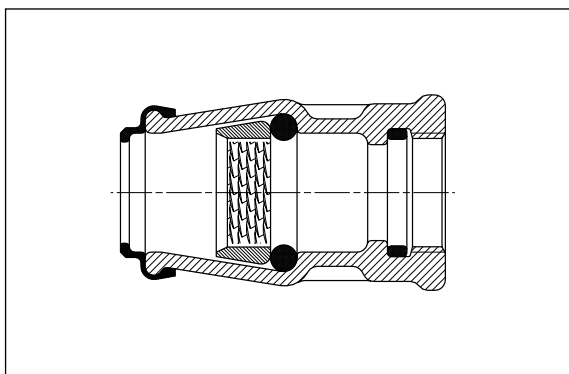

Koppling med utvändig gänga

Nr 6100 av gråjärn (32/1" av segjärn)

Nr 6120 av POM

Specialstorlekar

Nr 6110 av gråjärn

Rör Ø mm	Gänga	Nr 6100		Nr 6120	
			Vikt kg		Vikt kg
20	1/2"	●	0,16	●	0,04
25	3/4"	●	0,24	●	0,06
32	1"	●	0,35	●	0,10
40	1 1/4"	●	0,63	●	0,21
50	1 1/2"	●	0,93	●	0,28
63	2"	●	1,45	●	0,44

Rör Ø mm	Gänga	Nr 6110	
			Vikt kg
25	1 1/4"	●	0,45
32	1 1/4"	●	0,39
32	1 1/2"	●	0,60
32	2"	●	0,67
40	1"	●	0,64
40	1 1/2"	●	0,66
40	2"	●	0,72
50	1 1/4"	●	0,90
50	2"	●	0,95
63	1 1/4"	●	1,40
63	1 1/2"	●	1,45
75	2"	●	2,50

Koppling med invändig gänga

Nr 6200 av gråjärn

Nr 6220 av POM

Specialstorlekar

Nr 6210 av gråjärn

Rör Ø mm	Gänga	Nr 6200		Nr 6220	
			Vikt kg		Vikt kg
20	1/2"	●	0,16	●	0,06
25	3/4"	●	0,24	●	0,08
32	1"	●	0,42	●	0,12
40	1 1/4"	●	0,70	●	0,23
50	1 1/2"	●	1,00	●	0,34
63	2"	●	1,70	●	0,47
75	2 1/2"	●	3,20		
90	3"	●	3,60		
110	3 1/2"	●	6,00		
125	4"	●	9,00		

Rör Ø mm	Gänga	Nr 6210	
			Vikt kg
32	1 1/4"	●	0,57
40	3/4"	●	0,83
40	1"	●	0,77
40	1 1/2"	●	0,90
50	1"	●	1,10
50	1 1/4"	●	1,10
75	1"	●	3,30
75	1 1/4"	●	3,15
75	1 1/2"	●	3,00
75	2"	●	3,00
90	1"	●	4,10
90	1 1/4"	●	4,15
90	1 1/2"	●	4,00
90	2"	●	4,00
90	2 1/2"	●	3,45
110	1 1/2"	●	8,00
110	2"	●	7,10
110	2 1/2"	●	7,30
110	3"	●	6,40
125	1 1/2"	●	10,00
125	2"	●	9,60
125	2 1/2"	●	9,20
125	3"	●	9,00
125	3 1/2"	●	8,50