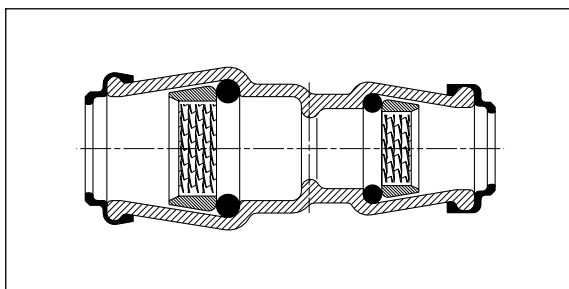

Koppling med invändig gänga

Nr 6200 av gråjärn

Nr 6220 av POM

Specialstorlekar

Nr 6210 av gråjärn

Rör Ø mm	Gänga	Nr 6200		Nr 6220	
			Vikt kg		Vikt kg
20	1/2"	●	0,16	●	0,06
25	3/4"	●	0,24	●	0,08
32	1"	●	0,42	●	0,12
40	1 1/4"	●	0,70	●	0,23
50	1 1/2"	●	1,00	●	0,34
63	2"	●	1,70	●	0,47
75	2 1/2"	●	3,20		
90	3"	●	3,60		
110	3 1/2"	●	6,00		
125	4"	●	9,00		

Rör Ø mm	Gänga	Nr 6210	
			Vikt kg
32	1 1/4"	●	0,57
40	3/4"	●	0,83
40	1"	●	0,77
40	1 1/2"	●	0,90
50	1"	●	1,10
50	1 1/4"	●	1,10
75	1"	●	3,30
75	1 1/4"	●	3,15
75	1 1/2"	●	3,00
75	2"	●	3,00
90	1"	●	4,10
90	1 1/4"	●	4,15
90	1 1/2"	●	4,00
90	2"	●	4,00
90	2 1/2"	●	3,45
110	1 1/2"	●	8,00
110	2"	●	7,10
110	2 1/2"	●	7,30
110	3"	●	6,40
125	1 1/2"	●	10,00
125	2"	●	9,60
125	2 1/2"	●	9,20
125	3"	●	9,00
125	3 1/2"	●	8,50

Med reservation för eventuella ändringar

Instickskopplingar

Skarvkoppling

Nr 6300 av gråjärn
Nr 6320 av POM

Rör Ø mm	Nr 6300		Nr 6320	
		Vikt kg		Vikt kg
20	●	0,26	●	0,07
25	●	0,35	●	0,10
32	●	0,65	●	0,15
40	●	0,97	●	0,30
50	●	1,40	●	0,50
63	●	2,30	●	0,75
75	●	3,20		
90	●	3,15		

Reduktionskoppling Specialstorlekar

Nr 6310 av gråjärn
Nr 6330 av POM

Rör Ø 1 mm	Rör Ø 2 mm	Nr 6310		Nr 6330	
			Vikt kg		Vikt kg
25	20	●	0,30	●	0,08
32	20	●	0,63		
32	25	●	0,51	●	0,13
40	25	●	1,00	●	0,20
40	32	●	0,80	●	0,23
50	20	●	2,10		
50	32	●	1,70	●	0,30
50	40	●	1,40	●	0,42
63	40			●	0,50
63	50	●	1,70	●	0,60
75	63	●	2,65		
90	75	●	3,30		
110	90	●	5,50		
125	110	●	7,70		