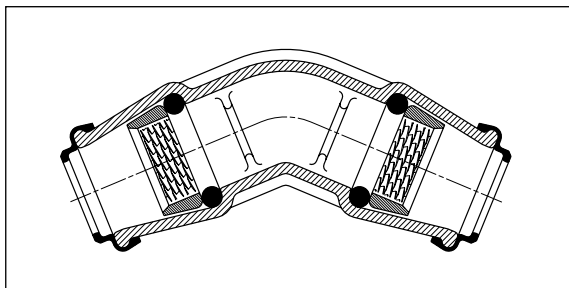

Reduktionskoppling Specialstorlekar

Nr 6310 av gråjärn
Nr 6330 av POM

Rör Ø 1 mm	Rör Ø 2 mm	Nr 6310		Nr 6330	
			Vikt kg		Vikt kg
25	20	●	0,30	●	0,08
32	20	●	0,63		
32	25	●	0,51	●	0,13
40	25	●	1,00	●	0,20
40	32	●	0,80	●	0,23
50	20	●	2,10		
50	32	●	1,70	●	0,30
50	40	●	1,40	●	0,42
63	40			●	0,50
63	50	●	1,70	●	0,60
75	63	●	2,65		
90	75	●	3,30		
110	90	●	5,50		
125	110	●	7,70		

Skarvkoppling Skjutbar för installation på befintligt rör

Nr 6301 av gråjärn

Rör Ø mm	Nr 6301	
		Vikt kg
32	●	1,10
40	●	1,90
50	●	2,10
63	●	3,20

OBS: inget stopp !

Vinkelkoppling 45°

Nr 6440 av gråjärn

Rör Ø mm	Nr 6440	
		Vikt kg
40	●	1,20
50	●	1,80
63	●	2,60
90	●	5,00
110	●	7,40