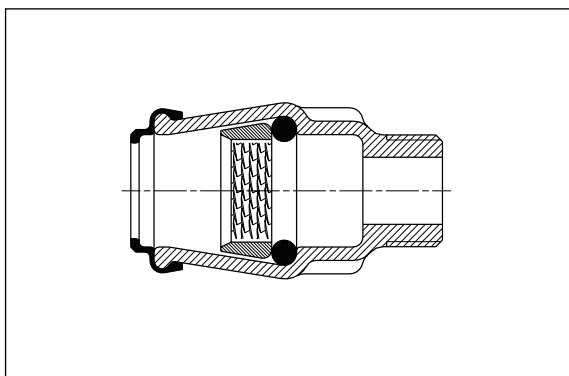

Koppling med utvändig gänga

Nr 6100 av gråjärn (32/1" av segjärn)

Nr 6120 av POM

Specialstorlekar

Nr 6110 av gråjärn

Rör Ø mm	Gänga	Nr 6100		Nr 6120	
			Vikt kg		Vikt kg
20	1/2"	●	0,16	●	0,04
25	3/4"	●	0,24	●	0,06
32	1"	●	0,35	●	0,10
40	1 1/4"	●	0,63	●	0,21
50	1 1/2"	●	0,93	●	0,28
63	2"	●	1,45	●	0,44

Rör Ø mm	Gänga	Nr 6110	
			Vikt kg
25	1 1/4"	●	0,45
32	1 1/4"	●	0,39
32	1 1/2"	●	0,60
32	2"	●	0,67
40	1"	●	0,64
40	1 1/2"	●	0,66
40	2"	●	0,72
50	1 1/4"	●	0,90
50	2"	●	0,95
63	1 1/4"	●	1,40
63	1 1/2"	●	1,45
75	2"	●	2,50

Koppling med invändig gänga

Nr 6200 av gråjärn

Nr 6220 av POM

Specialstorlekar

Nr 6210 av gråjärn

Rör Ø mm	Gänga	Nr 6200		Nr 6220	
			Vikt kg		Vikt kg
20	1/2"	●	0,16	●	0,06
25	3/4"	●	0,24	●	0,08
32	1"	●	0,42	●	0,12
40	1 1/4"	●	0,70	●	0,23
50	1 1/2"	●	1,00	●	0,34
63	2"	●	1,70	●	0,47
75	2 1/2"	●	3,20		
90	3"	●	3,60		
110	3 1/2"	●	6,00		
125	4"	●	9,00		

Rör Ø mm	Gänga	Nr 6210	
			Vikt kg
32	1 1/4"	●	0,57
40	3/4"	●	0,83
40	1"	●	0,77
40	1 1/2"	●	0,90
50	1"	●	1,10
50	1 1/4"	●	1,10
75	1"	●	3,30
75	1 1/4"	●	3,15
75	1 1/2"	●	3,00
75	2"	●	3,00
90	1"	●	4,10
90	1 1/4"	●	4,15
90	1 1/2"	●	4,00
90	2"	●	4,00
90	2 1/2"	●	3,45
110	1 1/2"	●	8,00
110	2"	●	7,10
110	2 1/2"	●	7,30
110	3"	●	6,40
125	1 1/2"	●	10,00
125	2"	●	9,60
125	2 1/2"	●	9,20
125	3"	●	9,00
125	3 1/2"	●	8,50