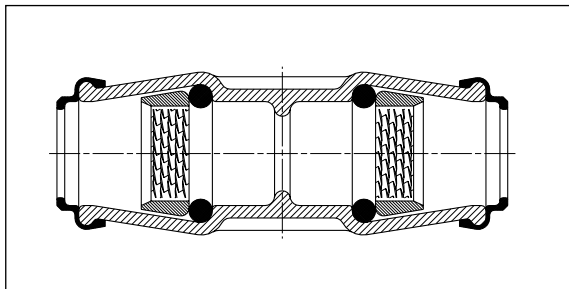

Rör Ø mm	Gänga	Nr 6110	
			Vikt kg
25	1 1/4"	●	0,45
32	1 1/4"	●	0,39
32	1 1/2"	●	0,60
32	2"	●	0,67
40	1"	●	0,64
40	1 1/2"	●	0,66
40	2"	●	0,72
50	1 1/4"	●	0,90
50	2"	●	0,95
63	1 1/4"	●	1,40
63	1 1/2"	●	1,45
75	2"	●	2,50

Koppling med invändig gänga

Nr 6200 av gråjärn

Nr 6220 av POM

Specialstorlekar

Nr 6210 av gråjärn

Rör Ø mm	Gänga	Nr 6200		Nr 6220	
			Vikt kg		Vikt kg
20	1/2"	●	0,16	●	0,06
25	3/4"	●	0,24	●	0,08
32	1"	●	0,42	●	0,12
40	1 1/4"	●	0,70	●	0,23
50	1 1/2"	●	1,00	●	0,34
63	2"	●	1,70	●	0,47
75	2 1/2"	●	3,20		
90	3"	●	3,60		
110	3 1/2"	●	6,00		
125	4"	●	9,00		

Rör Ø mm	Gänga	Nr 6210	
			Vikt kg
32	1 1/4"	●	0,57
40	3/4"	●	0,83
40	1"	●	0,77
40	1 1/2"	●	0,90
50	1"	●	1,10
50	1 1/4"	●	1,10
75	1"	●	3,30
75	1 1/4"	●	3,15
75	1 1/2"	●	3,00
75	2"	●	3,00
90	1"	●	4,10
90	1 1/4"	●	4,15
90	1 1/2"	●	4,00
90	2"	●	4,00
90	2 1/2"	●	3,45
110	1 1/2"	●	8,00
110	2"	●	7,10
110	2 1/2"	●	7,30
110	3"	●	6,40
125	1 1/2"	●	10,00
125	2"	●	9,60
125	2 1/2"	●	9,20
125	3"	●	9,00
125	3 1/2"	●	8,50

Med reservation för eventuella ändringar

Instickskopplingar

Skarvkoppling

Nr 6300 av gråjärn
Nr 6320 av POM

Rör Ø mm	Nr 6300		Nr 6320	
		Vikt kg		Vikt kg
20	●	0,26	●	0,07
25	●	0,35	●	0,10
32	●	0,65	●	0,15
40	●	0,97	●	0,30
50	●	1,40	●	0,50
63	●	2,30	●	0,75
75	●	3,20		
90	●	3,15		