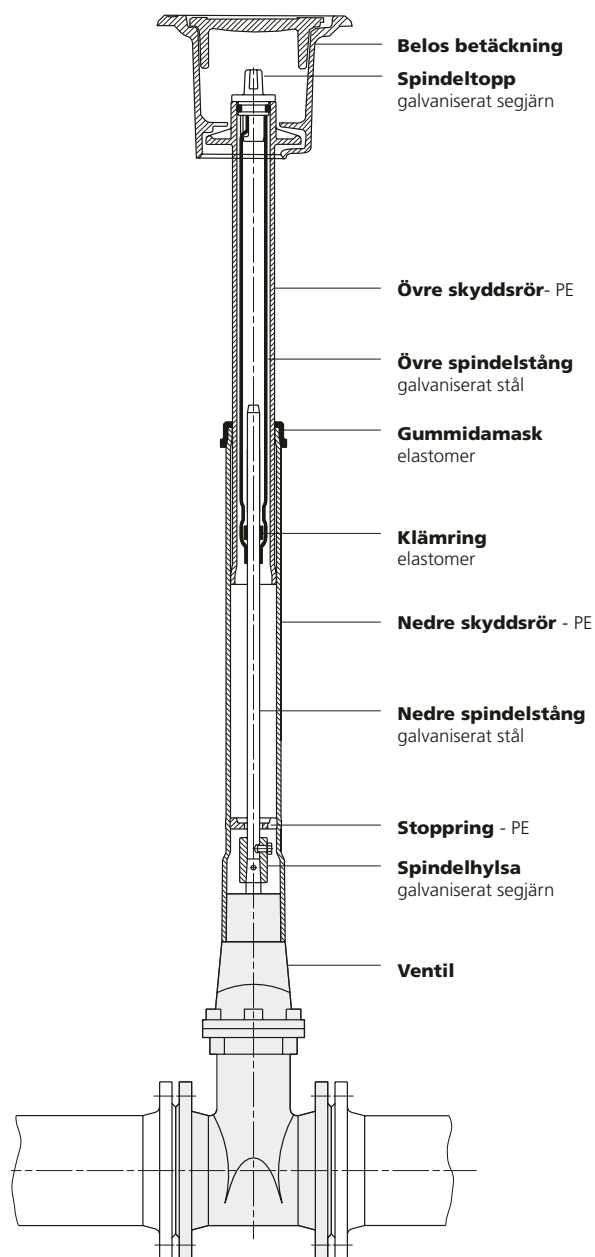

### För servisventiler

Art. nr	DN	Längd	RSK nr
8002	3/4"-2"	0,38 - 0,56 m	4269906
8003	3/4"-2"	0,58 - 0,95 m	4269910
8001	3/4"-2"	0,85 - 1,50 m	4269907
9600	3/4"-2"	1,12 - 1,98 m	4269908
9602	3/4"-2"	1,50 - 2,50 m	4269919
9610	3/4"-2"	1,80 - 3,20 m	4269916
9601	3/4"-2"	2,50 - 4,00 m	4269911

### För slussventiler

Art. nr	DN	Längd	RSK nr
9230	50-200	0,45 - 0,65 m	4269717
9240	50-200	0,60 - 0,95 m	4269713
9250	50-200	0,80 - 1,30 m	4269710
9260	50-200	1,20 - 2,00 m	4269711
9270	50-200	1,80 - 3,20 m	4269712
9280	50-200	2,70 - 5,00 m	4269727
9501	250-350	0,60 - 0,90 m	4269719
	400	0,60 - 0,90 m	4269721
9500	250-350	0,80 - 1,30 m	4269767
	400	0,85 - 1,15 m	4269723
9510	250-350	1,20 - 2,00 m	4269866
	400	1,20 - 2,00 m	4269724
9520	250-350	1,80 - 3,20 m	4269722
	400	1,80 - 3,20 m	4269725
9530	250-350	2,70 - 5,00 m	6700

För servisventil

För slussventil

Det teleskopiska garnityret kan gradvis justeras till marknivå. Den teleskopiska effekten skyddar röret och ventilen mot yttre påverkan. Levereras med eller utan Belos betäckning (se separat broschyr).