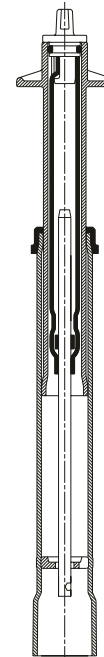

För slussventil

Det teleskopiska garnityret kan gradvis justeras till marknivå. Den teleskopiska effekten skyddar röret och ventilen mot yttre påverkan. Levereras med eller utan Belos betäckning (se separat broschyr).