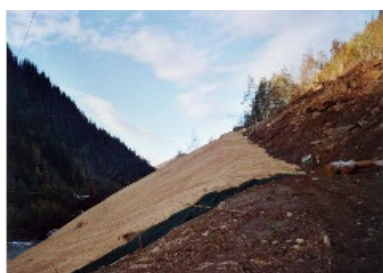

MIA-Ero kokosmatta 750g

PRODUKTBLAD

MIA-Ero kokosmatta starka fiber används ofta i slänter speciellt för nysatt gräs då fukten bibehålls. Mattan är förstärkt med juteband. Växternas rötter tränger in i mattans fiber vilket förstärker växternas erosionsskydd. Kokosmattan skyddar mot erosion från vatten och vind. Produkten lämnar heller inga oönskade avtryck i jorden efter sig. Mattan används ofta i dammar, sluttningar samt bäckar och fästs med hjälp av träspik.