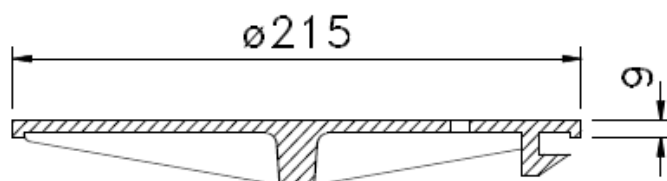

## MIA-LÄTT 225 Sillock

PRODUKTBLAD

Sil med låsarmar, för MIA-LÄTT lättbetäckning.

Passar även de flesta äldre lättbetäckningar med ramar avsedda för lock med skruv.

### MIA-LÄTT 225 Sillock

Material	ISO 1083/JS/500-7, segjärn
Standard	EN124
Packning	Nej
Låsning	Låsarmar
Yttermått lock	ø215 mm
Bottenutlopp	-
Genomströmningsarea	16 cm <sup>2</sup>