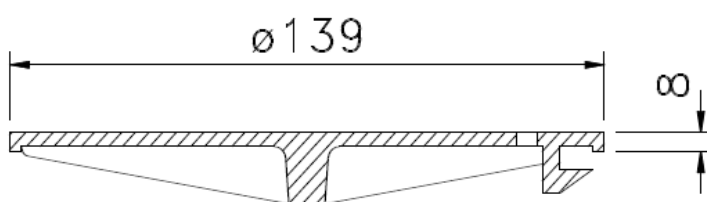

MIA-LÄTT 150 Sillock

PRODUKTBLAD

Sil med låsarmar, för MIA-LÄTT lättbetäckning.

Passar även de flesta äldre lättbetäckningar med ramar avsedda för lock med skruv.

MIA-LÄTT 150 Sillock

Material	ISO 1083/JS/500-7, segjärn
Standard	EN124
Packning	Nej
Låsning	Låsarmar
Yttermått lock	ø139 mm
Bottenutlopp	-
Genomströmningsarea	5 cm ²

FÖRPACKNING

RSK-NUMMER	Belastningsklass	Vikt/st	Förpackning
7015056	B125	1,0 kg	1 st

2023-10-30

Se katalogen MIA Betäckningar på hemsidan för ytterligare vägledning avseende användning av olika Betäckningar