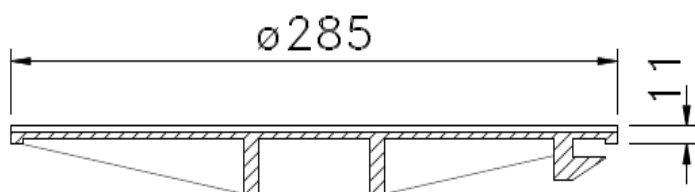

MIA-LÄTT 300 Sillock

PRODUKTBLAD

Sil med låsarmar, för MIA-LÄTT lättbetäckning.

Passar även de flesta äldre lättbetäckningar med ramar avsedda för lock med skruv.

MIA-LÄTT 300 Sillock

Material	ISO 1083/JS/500-7, segjärn
Standard	EN124
Packning	Nej
Låsning	Låsarmar
Yttermått lock	285 mm
Bottenutlopp	-
Genomströmningsarea	29 cm ²