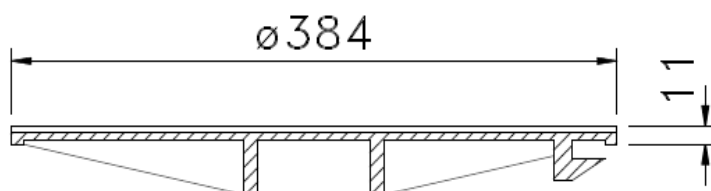

MIA-LÄTT 400 Sillock

PRODUKTBLAD

Sil med låsarmar, för MIA-LÄTT lättbetäckning.

Passar även de flesta äldre lättbetäckningar med ramar avsedda för lock med skruv.

MIA-LÄTT 400 Sillock

Material	ISO 1083/JS/500-7, segjärn
Standard	EN124
Packning	Nej
Låsning	Låsarmar
Yttermått lock	ø384 mm
Bottenutlopp	-
Genomströmningsarea	48 cm ²