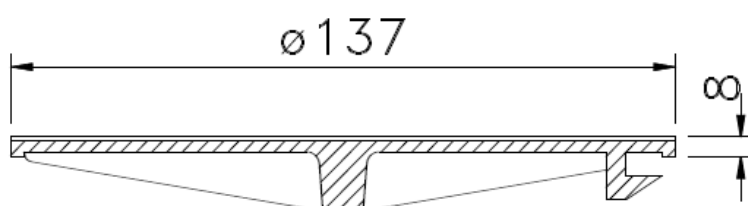

## MIA-LÄTT 150 Tätt Lock

PRODUKTBLAD

Lock med låsarmar, för MIA-LÄTT lättbetäckning.

Passar även de flesta äldre lättbetäckningar med ramar avsedda för lock med skruv.

### MIA-LÄTT 150 Tätt Lock

Material	ISO 1083/JS/500-7, segjärn
Standard	EN124
Packning	Nej
Låsning	Låsarmar
Yttermått lock	$\varnothing 137$ mm
Bottenutlopp	-
Genomströmningsarea	-