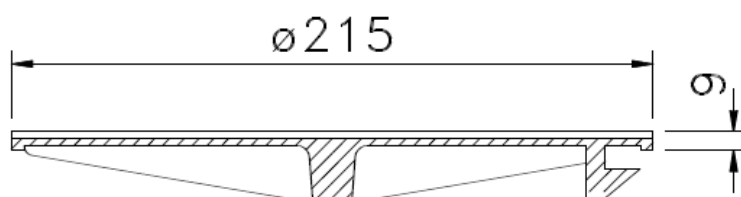

## MIA-LÄTT 225 Tätt Lock

PRODUKTBLAD

Lock med låsarmar, för MIA-LÄTT lättbetäckning.

Passar även de flesta äldre lättbetäckningar med ramar avsedda för lock med skruv.

### MIA-LÄTT 225 Tätt Lock

Material	ISO 1083/JS/500-7, segjärn
Standard	EN124
Packning	Nej
Låsning	Låsarmar
Yttermått lock	$\varnothing 215$ mm
Bottenutlopp	-
Genomströmningsarea	-