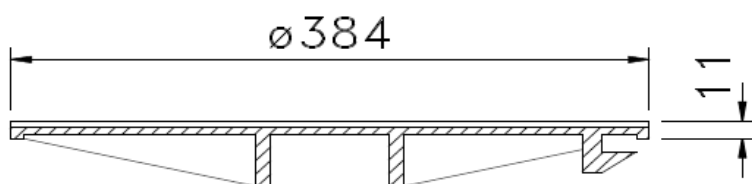

MIA-LÄTT 400 Tätt Lock

PRODUKTBLAD

Lock med låsarmar, för MIA-LÄTT lättbetäckning.

Passar även de flesta äldre lättbetäckningar med ramar avsedda för lock med skruv.

MIA-LÄTT 400 Tätt Lock

Material	ISO 1083/JS/500-7, segjärn
Standard	EN124
Packning	Nej
Låsning	Låsarmar
Yttermått lock	384 mm
Bottenutlopp	-
Genomströmningsarea	-