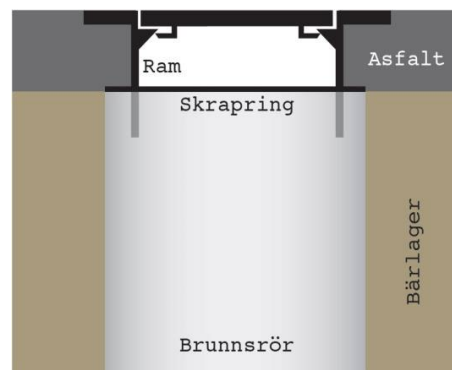

MIA-PUR A6 Combi/Utbytesbetäckning 8°

PRODUKTBLAD

Lock med pågjuten packning, 3 låsarmar, tätt spetthål. Hög modell för extra teleskop- och avvinklingsfunktion. För enkelt utbyte av befintliga A6 Teleskopöverramar. Låt underramen ligga kvar! Ersätter slitna överramar/lock. Passar både gråjärns- och segjärnsunderramar. Fungerar även till Ø600 mm plastbrunn/stigare, avvinklingsbar upp till 8°, med Teleskoprör 590 Knaster.

Teleskoprör:

Ø590mm med knaster
Varmgalvaniserat stål 70my
H=500mm

RSK:
2357944

Ø590mm med knaster
Plaströr PP
H=500mm

2357873

MIA-PUR A6 Combi/Utbytesbetäckning 8°

Material	ISO 1083/JS/500-7, segjärn
Standard	EN124
Packning	pågjuten, polyuretan
Låsning	Låsarmar
Yttermått lock	Ø647 mm
Bottenutlopp	Ø600 mm
Justeringsmån	-