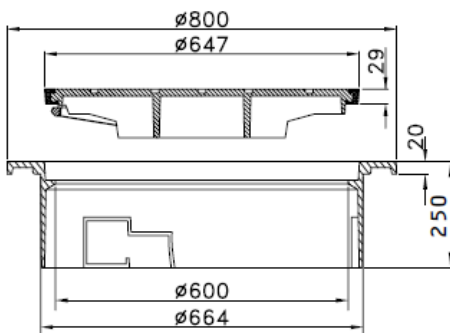

MIA-PUR A6 Combi/Utbytesbetäckning 8°

PRODUKTBLAD

Lock med pågjuten packning, 3 låsarmar, tätt spetthål. Hög modell för extra teleskop- och avvinklingsfunktion. För enkelt utbyte av befintliga A6 Teleskopöverramar. Låt underramen ligga kvar! Ersätter slitna överramar/lock. Passar både gråjärns- och segjärnsunderramar. Fungerar även till Ø600 mm plastbrunn/stigare, avvinklingsbar upp till 8°, med Teleskoprör 590 Knaster.

Teleskoprör:

Ø590mm med knaster
Varmgalvaniserat stål 70my
H=500mm

RSK:
2357944

Ø590mm med knaster
Plaströr PP
H=500mm

2357873

MIA-PUR A6 Combi/Utbytesbetäckning 8°

Material	ISO 1083/JS/500-7, segjärn
Standard	EN124
Packning	pågjuten, polyuretan
Låsning	Låsarmar
Yttermått lock	Ø647 mm
Bottenutlopp	Ø600 mm
Justeringsmån	-