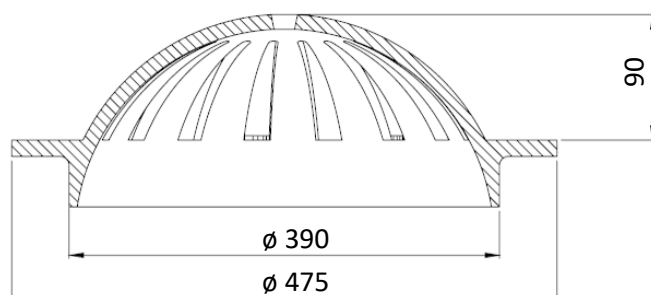

MIA 400 Kupolsil Låg

PRODUKTBLAD

Kupolsil Låg H=90mm i gråjärn, avsedd för betongbrunn ø400mm.

MIA 400 Kupolsil Låg

Material	ISO 185, gråjärn
Standard	n/a
Packning	Nej
Låsning	n/a
Yttermått lock	ø475 mm
Genomströmningsarea	707 cm ²