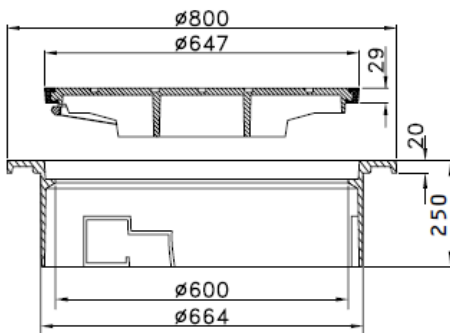

NordicCover A6 Combi/Utbytesbetäckning Hög PRODUKTBLAD

A6 betäckning i segjärn, avsedd som utbytesbetäckning i befintlig A6 teleskopram. Hög modell för extra justeringsmån. Lock med 3 låsarmar, polyuretanpackning och tätt spethål. Passar även teleskoprör $\varnothing 590\text{mm}$ med knaster. Avvinklingsbar 8° med teleskoprör. Finns även galler med genomströmningsarea på 1346 cm^2 .

Teleskoprör:

$\varnothing 590\text{mm}$ med knaster
Varmgalvaniserat stål 70my
H=500mm

RSK:
2357944

$\varnothing 590\text{mm}$ med knaster
Plaströr PP
H=500mm

2357873

NordicCover A6 Combi/Utbytesbetäckning Hög

Material	ISO 1083/JS/500-7, segjärn
Standard	EN124
Packning	slit/dämpning, polyuretan
Låsning	Låsarmar
Yttermått lock	$\varnothing 646\text{ mm}$
Bottenutlopp	$\varnothing 600\text{ mm}$
Justeringsmån	-