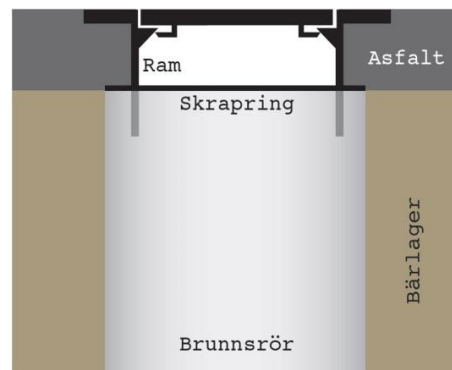

NordicCover A6 Combi/Utbytesbetäckning Hög PRODUKTBLAD

A6 betäckning i segjärn, avsedd som utbytesbetäckning i befintlig A6 teleskopram. Hög modell för extra justeringsmån. Lock med 3 låsarmar, polyuretanpackning och tätt spethål. Passar även teleskoprör $\varnothing 590\text{mm}$ med knaster. Avvinklingsbar 8° med teleskoprör. Finns även galler med genomströmningsarea på 1346 cm^2 .

Teleskoprör:

$\varnothing 590\text{mm}$ med knaster
Varmgalvaniserat stål 70my
H=500mm

RSK:
2357944

$\varnothing 590\text{mm}$ med knaster
Plaströr PP
H=500mm

2357873

NordicCover A6 Combi/Utbytesbetäckning Hög

Material	ISO 1083/JS/500-7, segjärn
Standard	EN124
Packning	slit/dämpning, polyuretan
Låsning	Låsarmar
Yttermått lock	$\varnothing 646\text{ mm}$
Bottenutlopp	$\varnothing 600\text{ mm}$
Justeringsmån	-