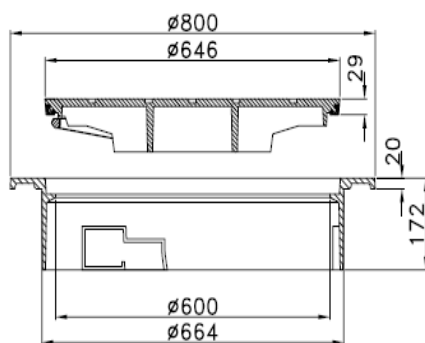

NordicCover A6 Combi/Utbytesbetäckning

PRODUKTBLAD

A6 betäckning i segjärn, avsedd som utbytesbetäckning i befintlig A6 teleskopram. Lock med 3 låsarmar, polyuretanpackning och tätt spethål. Passar även teleskoprör $\varnothing 590$ mm med knaster. Avvinklingsbar 4° med teleskoprör. Finns även galler med genomströmningsarea på 1346 cm².

Teleskoprör:

$\varnothing 590$ mm med knaster
Varmgalvaniserat stål 70my
H=500mm

RSK:

2357944

$\varnothing 590$ mm med knaster
Plaströr PP
H=500mm

2357873

NordicCover A6 Combi/Utbytesbetäckning

Material	ISO 1083/JS/500-7, segjärn
Standard	EN124
Packning	slit/dämpning, polyuretan
Låsning	Låsarmar
Yttermått lock	$\varnothing 646$ mm
Bottenutlopp	$\varnothing 600$ mm
Justeringsmån	-