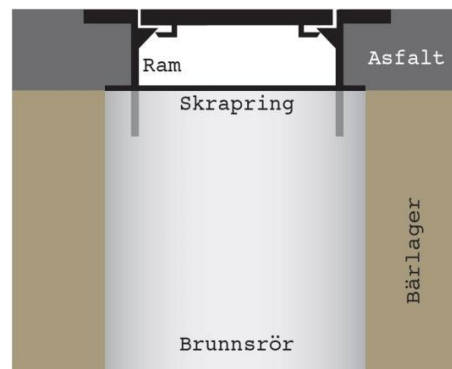

NordicCover A6 Combi/Utbytesbetäckning

PRODUKTBLAD

A6 betäckning i segjärn, avsedd som utbytesbetäckning i befintlig A6 teleskopram. Lock med 3 låsarmar, polyuretanpackning och tätt spethål. Passar även teleskoprör $\varnothing 590$ mm med knaster. Avvinklingsbar 4° med teleskoprör. Finns även galler med genomströmningsarea på 1346 cm².

Teleskoprör:

$\varnothing 590$ mm med knaster
Varmgalvaniserat stål 70my
H=500mm

RSK:

2357944

$\varnothing 590$ mm med knaster
Plaströr PP
H=500mm

2357873

NordicCover A6 Combi/Utbytesbetäckning

Material	ISO 1083/JS/500-7, segjärn
Standard	EN124
Packning	slit/dämpning, polyuretan
Låsning	Låsarmar
Yttermått lock	$\varnothing 646$ mm
Bottenutlopp	$\varnothing 600$ mm
Justeringsmån	-