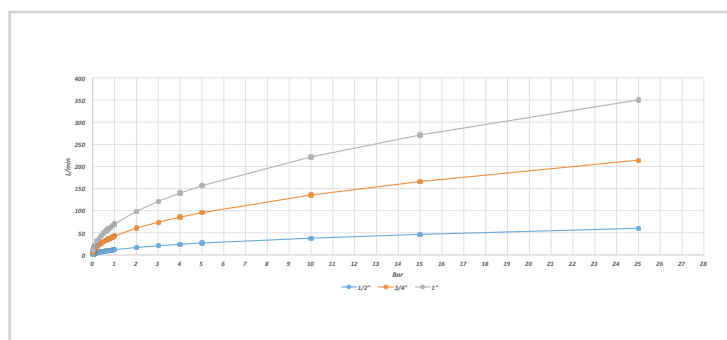

Produceret på egen fabrik i Danmark.

Tekniske specifikationer:

1. Nippel: Messing, forkromet CW614N
2. Pakning: Nitril (NBR)
3. O-ring: Nitril (NBR)
  EPDM: O-ring på ventil i ventilkoblinger*
4. Låsering: Rustfrit stål
5. Fjeder: Rustfrit stål
6. Låsekappe: Messing, forkromet
7. Låsekugler: Rustfast hærdet stål
8. Koblingshus: Messing, forkromet

*) Pakning og O-Ring i Viton
- kan leveres efter ønske

NITO Originale vandkoblinger

De viste produkter udgør kun et udsnit af vores sortiment.
Se hele programmet på vores hjemmeside eller kontakt NITO.

Varenr. 1/2" system	Varenr. 3/4" system	Varenr. 1" system
53500A3 NITO 1/2" Koblingshus med 1/2" indv. RG	63500A3 NITO 3/4" Koblingshus med 3/4" indv. RG	73500A3 NITO 1" Koblingshus med 1" indv. RG
53505A3 NITO 1/2" Koblingshus med 1/2" slangespids	63505A3 NITO 3/4" Koblingshus med 3/4" slangespids	73535A3 NITO 1" Ventilkobling med stop og 1" Slangespids
53610A3 NITO 1/2" Koblingsnippel med 1/2" indv. RG	63610A3 NITO 3/4" Koblingsnippel med 3/4" indv. RG	73610A3 NITO 1" Koblingsnippel med 1" indv. RG
53640A3 NITO 1/2" Koblingsnippel med 1/2" udv. RG	63640A3 NITO 3/4" Koblingsnippel med 3/4" udv. RG	73640A3 NITO 1" Koblingsnippel med 1" udv. RG
53600A3 NITO 1/2" Koblingsnippel med 1/2" slangespids	63600A3 NITO 3/4" Koblingsnippel med 3/4" slangespids	73600A3 NITO 1" Koblingsnippel med 1" Slangespids