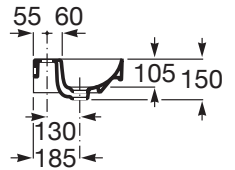

### DIMENSIONER

Längd	450 mm
Bredd	360 mm
Höjd	150 mm

### KARAKTÄRSDRAG

- Avlopp: Ingår ej
- Fixeringssats: Ingår
- Form: Rektangulär
- Handfatskapacitet (l): 3,5
- Installationstyp: Vägghängd
- Invändig form: Rektangulär
- Material: FINECERAMIC®
- Skålens placering: Centralt
- Tapphålskonfiguration: 1 kranhål i mitten
- Vattenlås: Ingår ej
- Vikt (kg): 11