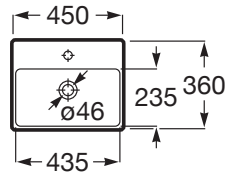

### DIMENSIONER

Längd	450 mm
Bredd	360 mm
Höjd	150 mm

### KARAKTÄRSDRAG

- Avlopp: Ingår ej
- Fixeringssats: Ingår
- Form: Rektangulär
- Handfatskapacitet (l): 3,5
- Installationstyp: Vägghängd
- Invändig form: Rektangulär
- Material: FINECERAMIC®
- Skålens placering: Centralt
- Tapphålskonfiguration: 1 kranhål i mitten
- Vattenlås: Ingår ej
- Vikt (kg): 11