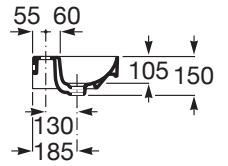

ONA

Vägghängt handfat i sanitetsporslin

DIMENSIONER

Längd	500 mm
Bredd	360 mm
Höjd	150 mm

FÄRG OCH FINISH

00 Gloss White

TEKNISK RITNING

KARAKTÄRSDRAG

- Avlopp: Ingår ej
- Fixeringssats: Ingår
- Form: Rektangulär
- Handfatskapacitet (l): 4
- Installationstyp: Vägghängd
- Invändig form: Rektangulär
- Material: FINECERAMIC®
- Skålens placering: Centralt
- Tapphålskonfiguration: 1 kranhål i mitten
- Vattenlås: Ingår ej
- Vikt (kg): 12

Compact handfat

KOMPATIBEL MED

Halvpelare för handfat i sanitetsporslin

337782..0

1 1/4" uttag för handfat. 300 rör

506403110

1 1/4" uttag. 300 rör

506403810