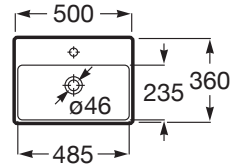

ONA

Vägghängt handfat i sanitetsporslin

DIMENSIONER

Längd	500 mm
Bredd	360 mm
Höjd	150 mm

FÄRG OCH FINISH

00 Gloss White

TEKNISK RITNING

KARAKTÄRSDRAG

- Avlopp: Ingår ej
- Fixeringssats: Ingår
- Form: Rektangulär
- Handfatskapacitet (l): 4
- Installationstyp: Vägghängd
- Invändig form: Rektangulär
- Material: FINECERAMIC®
- Skålens placering: Centralt
- Tapphålskonfiguration: 1 kranhål i mitten
- Vattenlås: Ingår ej
- Vikt (kg): 12