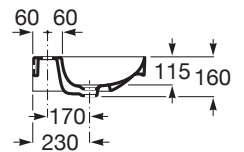

ONA

Vägghängt handfat i sanitetsporslin

DIMENSIONER

Längd	600 mm
Bredd	460 mm
Höjd	160 mm

FÄRG OCH FINISH

00 Gloss White

TEKNISK RITNING

KARAKTÄRSDRAG

- Avlopp: Ingår ej
- Fixeringssats: Ingår
- Form: Rektangulär
- Handfatskapacitet (l): 8
- Installationstyp: Vägghängd
- Invändig form: Rektangulär
- Material: FINECERAMIC®
- Skålens placering: Centralt
- Tapphålskonfiguration: 1 kranhål i mitten
- Vattenlås: Ingår ej
- Vikt (kg): 17