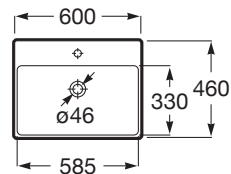

ONA

Vägghängt handfat i sanitetsporslin

DIMENSIONER

Längd	600 mm
Bredd	460 mm
Höjd	160 mm

FÄRG OCH FINISH

00 Gloss White

TEKNISK RITNING

KARAKTÄRSDRAG

- Avlopp: Ingår ej
- Fixeringssats: Ingår
- Form: Rektangulär
- Handfatskapacitet (l): 8
- Installationstyp: Vägghängd
- Invändig form: Rektangulär
- Material: FINECERAMIC®
- Skålens placering: Centralt
- Tapphålskonfiguration: 1 kranhål i mitten
- Vattenlås: Ingår ej
- Vikt (kg): 17