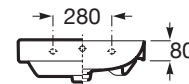

ONA

Vägghängt handfat i sanitetsporslin

DIMENSIONER

Längd	600 mm
Bredd	460 mm
Höjd	160 mm

FÄRG OCH FINISH

00 Gloss White

TEKNISK RITNING

KARAKTÄRSDRAG

- Avlopp: Ingår ej
- Fixeringssats: Ingår
- Form: Rektangulär
- Handfatskapacitet (l): 8
- Installationstyp: Vägghängd
- Invändig form: Rektangulär
- Material: FINECERAMIC®
- Skålens placering: Centralt
- Tapphålskonfiguration: 1 kranhål i mitten
- Vattenlås: Ingår ej
- Vikt (kg): 17