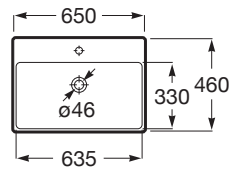

TEKNISK RITNING

KARAKTÄRSDRAG

Avlopp: Ingår ej

Fixeringssats: Ingår

Form: Rektangulär

Handfatskapacitet (l): 9

Installationstyp: Vägghängd

Invändig form: Rektangulär

Material: FINECERAMIC®

Skålens placering: Centralt

Tapphålskonfiguration: 1 kranhål i mitten

Vattenlås: Ingår ej

Vikt (kg): 18