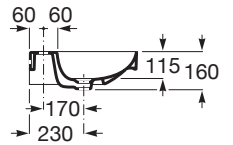

TEKNISK RITNING

KARAKTÄRSDRAG

Avlopp: Ingår ej

Fixeringssats: Ingår

Form: Rektangulär

Handfatskapacitet (l): 9

Installationstyp: Vägghängd

Invändig form: Rektangulär

Material: FINECERAMIC®

Skålens placering: Centralt

Tapphålskonfiguration: 1 kranhål i mitten

Vattenlås: Ingår ej

Vikt (kg): 18