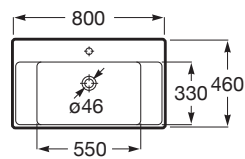

ONA

Vägghängt handfat i sanitetsporslin

DIMENSIONER

Längd	800 mm
Bredd	460 mm
Höjd	160 mm

FÄRG OCH FINISH

00 Gloss White

TEKNISK RITNING

KARAKTÄRSDRAG

- Avlopp: Ingår ej
- Fixeringssats: Ingår
- Form: Rektangulär
- Handfatskapacitet (l): 7,2
- Hyllplacering: På båda sidor
- Installationstyp: Vägghängd
- Integrerad hylla
- Invändig form: Rektangulär
- Material: FINECERAMIC®
- Skålens placering: Centralt
- Tapphålskonfiguration: 1 kranhål i mitten
- Vattenlås: Ingår ej
- Vikt (kg): 20