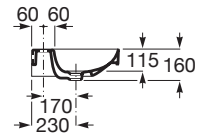

ONA

Vägghängt handfat i sanitetsporslin

DIMENSIONER

Längd	800 mm
Bredd	460 mm
Höjd	160 mm

FÄRG OCH FINISH

00 Gloss White

TEKNISK RITNING

KARAKTÄRSDRAG

- Avlopp: Ingår ej
- Fixeringssats: Ingår
- Form: Rektangulär
- Handfatskapacitet (l): 7,2
- Hyllplacering: På båda sidor
- Installationstyp: Vägghängd
- Integrerad hylla
- Invändig form: Rektangulär
- Material: FINECERAMIC®
- Skålens placering: Centralt
- Tapphålskonfiguration: 1 kranhål i mitten
- Vattenlås: Ingår ej
- Vikt (kg): 20