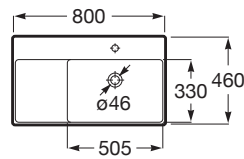

ONA

Vägghängt handfat i sanitetsporslin

DIMENSIONER

Längd	800 mm
Bredd	460 mm
Höjd	160 mm

FÄRG OCH FINISH

00 Gloss White

TEKNISK RITNING

KARAKTÄRSDRAG

- Asymmetriskt
- Avlopp: Ingår ej
- Fixeringssats: Ingår
- Form: Rektangulär
- Handfatskapacitet (l): 6,9
- Hyllplacering: Vänster
- Installationstyp: Vägghängd
- Integrerad hylla
- Invändig form: Rektangulär
- Material: FINECERAMIC®
- Skålens placering: Höger
- Tapphålskonfiguration: 1 kranhål i mitten
- Vattenlås: Ingår ej
- Vikt (kg): 23