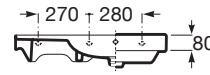

ONA

Vägghängt handfat i sanitetsporslin

DIMENSIONER

Längd	800 mm
Bredd	460 mm
Höjd	160 mm

FÄRG OCH FINISH

00 Gloss White

TEKNISK RITNING

KARAKTÄRSDRAG

- Asymmetriskt
- Avlopp: Ingår ej
- Fixeringssats: Ingår
- Form: Rektangulär
- Handfatskapacitet (l): 6,9
- Hyllplacering: Vänster
- Installationstyp: Vägghängd
- Integrerad hylla
- Invändig form: Rektangulär
- Material: FINECERAMIC®
- Skålens placering: Höger
- Tapphålskonfiguration: 1 kranhål i mitten
- Vattenlås: Ingår ej
- Vikt (kg): 23