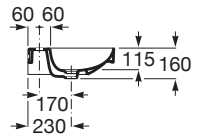

ONA

Vägghängt handfat i sanitetsporslin

DIMENSIONER

Längd	800 mm
Bredd	460 mm
Höjd	160 mm

FÄRG OCH FINISH

00 Gloss White

TEKNISK RITNING

KARAKTÄRSDRAG

- Asymmetriskt
- Avlopp: Ingår ej
- Fixeringssats: Ingår
- Form: Rektangulär
- Handfatskapacitet (l): 6,9
- Hyllplacering: Vänster
- Installationstyp: Vägghängd
- Integrerad hylla
- Invändig form: Rektangulär
- Material: FINECERAMIC®
- Skålens placering: Höger
- Tapphålskonfiguration: 1 kranhål i mitten
- Vattenlås: Ingår ej
- Vikt (kg): 23