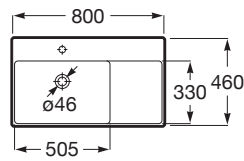

ONA

Vägghängt handfat i sanitetsporslin

DIMENSIONER

Längd	800 mm
Bredd	460 mm
Höjd	160 mm

FÄRG OCH FINISH

00 Gloss White

TEKNISK RITNING

KARAKTÄRSDRAG

- Asymmetriskt
- Avlopp: Ingår ej
- Fixeringssats: Ingår
- Form: Rektangulär
- Handfatskapacitet (l): 6,9
- Hyllplacering: Höger
- Installationstyp: Vägghängd
- Integrerad hylla
- Invändig form: Rektangulär
- Material: FINECERAMIC®
- Skålens placering: Vänster
- Tapphålskonfiguration: 1 kranhål i mitten
- Vattenlås: Ingår ej
- Vikt (kg): 23