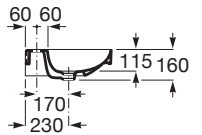

ONA

Vägghängt handfat i sanitetsporslin

DIMENSIONER

Längd	800 mm
Bredd	460 mm
Höjd	160 mm

FÄRG OCH FINISH

00 Gloss White

TEKNISK RITNING

KARAKTÄRSDRAG

- Asymmetriskt
- Avlopp: Ingår ej
- Fixeringssats: Ingår
- Form: Rektangulär
- Handfatskapacitet (l): 6,9
- Hyllplacering: Höger
- Installationstyp: Vägghängd
- Integrerad hylla
- Invändig form: Rektangulär
- Material: FINECERAMIC®
- Skålens placering: Vänster
- Tapphålskonfiguration: 1 kranhål i mitten
- Vattenlås: Ingår ej
- Vikt (kg): 23