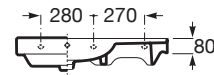

ONA

Vägghängt handfat i sanitetsporslin

DIMENSIONER

Längd	800 mm
Bredd	460 mm
Höjd	160 mm

FÄRG OCH FINISH

00 Gloss White

TEKNISK RITNING

KARAKTÄRSDRAG

- Asymmetriskt
- Avlopp: Ingår ej
- Fixeringssats: Ingår
- Form: Rektangulär
- Handfatskapacitet (l): 6,9
- Hyllplacering: Höger
- Installationstyp: Vägghängd
- Integrerad hylla
- Invändig form: Rektangulär
- Material: FINECERAMIC®
- Skålens placering: Vänster
- Tapphålskonfiguration: 1 kranhål i mitten
- Vattenlås: Ingår ej
- Vikt (kg): 23