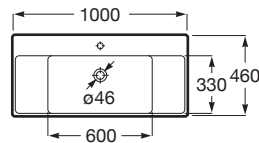

### DIMENSIONER

Längd	1000 mm
Bredd	460 mm
Höjd	160 mm

### KARAKTÄRSDRAG

- Avlopp: Ingår ej
- Fixeringssats: Ingår
- Form: Rektangulär
- Handfatskapacitet (l): 8,7
- Hyllplacering: På båda sidor
- Installationstyp: Vägghängd
- Integrerad hylla
- Invändig form: Rektangulär
- Material: FINECERAMIC®
- Skålens placering: Centralt
- Tapphålskonfiguration: 1 kranhål i mitten
- Vattenlås: Ingår ej
- Vikt (kg): 23