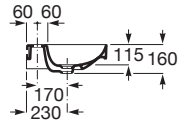

### DIMENSIONER

Längd	1000 mm
Bredd	460 mm
Höjd	160 mm

### KARAKTÄRSDRAG

- Avlopp: Ingår ej
- Fixeringssats: Ingår
- Form: Rektangulär
- Handfatskapacitet (l): 8,7
- Hyllplacering: På båda sidor
- Installationstyp: Vägghängd
- Integrerad hylla
- Invändig form: Rektangulär
- Material: FINECERAMIC®
- Skålens placering: Centralt
- Tapphålskonfiguration: 1 kranhål i mitten
- Vattenlås: Ingår ej
- Vikt (kg): 23