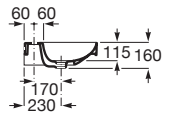

ONA

Vägghängt handfat i sanitetsporslin

DIMENSIONER

Längd	1200 mm
Bredd	460 mm
Höjd	160 mm

FÄRG OCH FINISH

00 Gloss White

TEKNISK RITNING

KARAKTÄRSDRAG

Avlopp: Ingår ej

Dubbelt handfat

Fixeringssats: Ingår

Form: Rektangulär

Handfatskapacitet (l): 6,8

Installationstyp: Vägghängd

Integrerad hylla

Invändig form: Rektangulär