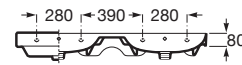

ONA

Vägghängt handfat i sanitetsporslin

DIMENSIONER

Längd	1200 mm
Bredd	460 mm
Höjd	160 mm

FÄRG OCH FINISH

00 Gloss White

TEKNISK RITNING

KARAKTÄRSDRAG

Avlopp: Ingår ej

Dubbelt handfat

Fixeringssats: Ingår

Form: Rektangulär

Handfatskapacitet (l): 6,8

Installationstyp: Vägghängd

Integrerad hylla

Invändig form: Rektangulär