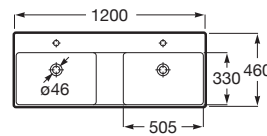

ONA

Vägghängt handfat i sanitetsporslin

DIMENSIONER

Längd	1200 mm
Bredd	460 mm
Höjd	160 mm

FÄRG OCH FINISH

00 Gloss White

TEKNISK RITNING

KARAKTÄRSDRAG

Avlopp: Ingår ej

Dubbelt handfat

Fixeringssats: Ingår

Form: Rektangulär

Handfatskapacitet (l): 6,8

Installationstyp: Vägghängd

Integrerad hylla

Invändig form: Rektangulär