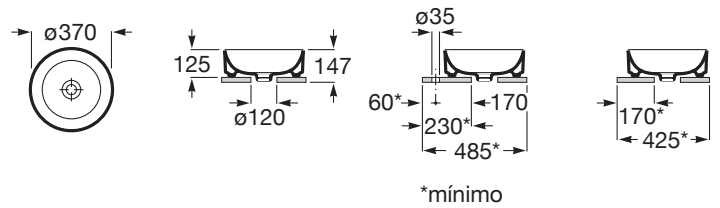

ONA

Handfat över bänkskiva i sanitetsporslin

DIMENSIONER

Längd	370 mm
Bredd	370 mm
Höjd	125 mm

FÄRG OCH FINISH

00 Gloss White

TEKNISK RITNING

KARAKTÄRSDRAG

Avlopp: Ingår ej

Form: Rund

Handfatskapacitet (l): 8

Installationstyp: Skål/på bänkskiva

Invändig form: Rund

Material: FINECERAMIC®

Skålens placering: Centralt

Tapphålskonfiguration: Inga kranhål

Vattenlås: Ingår ej

Vikt (kg): 10

KOMPATIBEL MED

Paket (underskåp för
bänkhandfat med två lådor
och Eidos LED-spegel)

851718...

Paket (underskåp för
bänkhandfat med en låda
och Eidos LED-spegel)

851714...

Underskåp för handfat över
bänkskiva med en låda