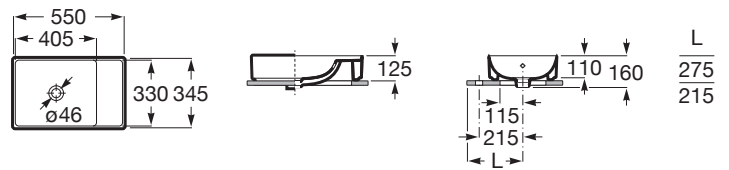

## DIMENSIONER

Längd	550 mm
Bredd	345 mm
Höjd	125 mm

## KARAKTÄRSDRAG

- Asymmetriskt
- Avlopp: Ingår ej
- Form: Rektangulär
- Handfatskapacitet (l): 3,5
- Hyllplacering: Höger
- Installationstyp: Skål/på bänkskiva
- Integrerad hylla
- Invändig form: Rektangulär
- Material: FINECERAMIC®
- Skålens placering: Vänster
- Tapphålskonfiguration: Inga kranhåll
- Vattenlås: Ingår ej
- Vikt (kg): 12