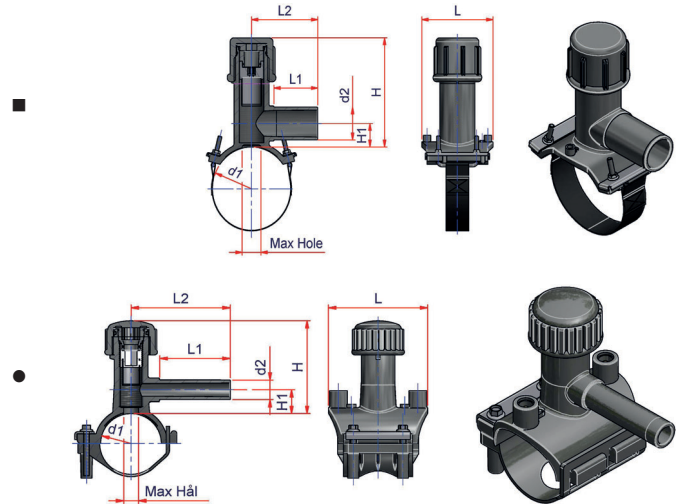

¹ d.40-50 svetsar endast SDR11. Större dim. svetsar 7.4 - 17.6

EPRES

Tryckanbörningsarmatur

Lev nr	RSK-nr	d	Hål	L2/L1/H/H1/L (mm)	ECPRES	Kartong	Vikt (kg)	Status
● EPRES 180-32	2428207	180-32	17mm	100/70/110/23/100	12	20	0,95	✓
■ EPRES 180-50	2429191	180-50	40,5mm	136/90/210/62/150	14	6	2,26	✓
■ EPRES 180-63	2428208	180-63	40,5mm	134/90/210/62/150	14	6	2,26	✓
■ EPRES 200-32	2428209	200-32	24mm	105/70/125/30/116	10	30	1,45	✓
■ EPRES 200-63	2428210	200-63	40,5mm	134/90/210/62/150	14	6	2,30	✓
■ EPRES 225-32	2428211	225-32	24mm	105/70/160/40/150	10	10	1,45	✓
■ EPRES 225-63	2428212	225-63	40,5mm	134/90/210/62/150	14	6	2,30	✓
■ EPRES 250-32	2428213	250-32	24mm	105/70/160/40/150	10	10	1,50	✓
■ EPRES 250-50	2429192	250-50	40,5mm	136/90/210/62/150	14	6	2,30	✓
■ EPRES 250-63	2428214	250-63	40,5mm	134/90/210/62/150	14	6	2,30	✓
■ EPRES 280-32	2428215	280-32	24mm	105/70/160/40/150	10	10	1,50	✓
■ EPRES 280-63	2428216	280-63	40,5mm	134/90/210/62/150	14	6	2,30	✓
■ EPRES 315-32	2428217	315-32	24mm	105/70/160/40/150	10	10	1,50	✓
■ EPRES 315-63	2428218	315-63	40,5mm	134/90/210/62/150	14	6	2,30	✓