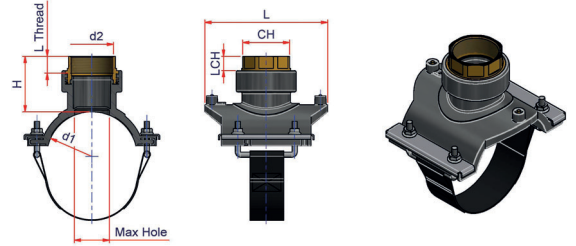

ECOLF

SDR11 PN16

1,0

PE100 RC+

EN12201

EN1555

Ventilanbörningsarmatur

Lev nr	RSK-nr	d	Max hål	H	Kartong	Vikt (kg)	Status
ECOLF 90	2428344	90x2" (G50)	44 mm	78	10	0,905	✓
ECOLF 110	2428345	110x2" (G50)	51 mm	78	10	1,200	✓
ECOLF 125	2428346	125x2" (G50)	51 mm	78	10	1,215	✓
ECOLF 140	2428347	140x2" (G50)	51 mm	78	10	1,250	✓
ECOLF 160	2428348	160x2" (G50)	51 mm	78	10	1,270	✓
ECOLF 180	2428349	180x2" (G50)	51 mm	78	10	1,200	✓
ECOLF 200	2428350	200x2" (G50)	51 mm	78	10	1,250	✓
ECOLF 225	2428351	225x2" (G50)	54 mm	145	10	0,980	✓
ECOLF 250	2428352	250x2" (G50)	54 mm	145	10	0,907	✓
ECOLF 280	2428353	280x2" (G50)	54 mm	145	10	1,000	✓
ECOLF 315	2428354	315x2" (G50)	54 mm	145	10	1,000	✓

Svetsar SDR 7.4 - 17.6