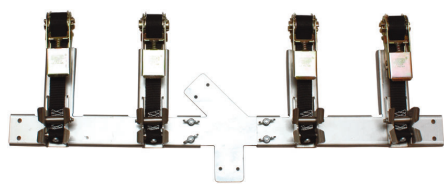

## ALL

ALL 63/4

ALL 225/4

**Rörfixtur. Fixering för raktlängder samt 45° och 90° montering.**

Lev nr	RSK-nr	d	Kartong	Vikt (kg)	Status
ALL 63/4	2428961	20-63	1	15,96	✓
ALL 225/4	2428962	50-225	1	30,72	✓