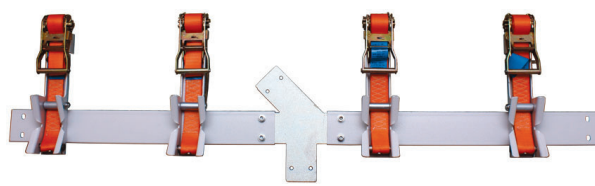

## ALL

ALL 63/4

ALL 225/4

**Rörfixtur. Fixering för raktlängder samt 45° och 90° montering.**

Lev nr	RSK-nr	d	Kartong	Vikt (kg)	Status
ALL 63/4	2428961	20-63	1	15,96	✓
ALL 225/4	2428962	50-225	1	30,72	✓