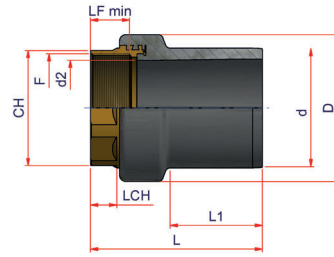

ERFF

Övergång inv gg PE - Avzinkningshärdig mässing

PE100 PN16	SDR 11	S: 1,0	RC+
---------------	-----------	-----------	-----

Lev nr	RSK-nr	d	L / D	Kartong	Vikt (kg)	Status
ERFF 20x1/2	2429107	20 x 1/2" (G15)	84 / 37	50	0,11	✓
ERFF 25x3/4	2429108	25 x 3/4" (G20)	86 / 41	40	0,13	✓
ERFF 32x1	2428330	32 x 1" (G25)	91 / 50	30	0,19	✓
ERFF 40x1	2428331	40 x 1" (G25)	95 / 50	25	0,20	✓
ERFF 40x1 1/4	2428332	40 x 1 1/4" (G32)	100 / 64	25	0,31	✓
ERFF 50x1 1/2	2428333	50 x 1 1/2" (G40)	108 / 70	10	0,41	✓
ERFF 63x2	2428335	63 x 2" (G50)	122 / 84	9	0,57	✓
ERFF 75x2 1/2	2429109	75 x 2 1/2" (G65)	138 / 107	9	0,78	✓
ERFF 90x3	2429110	90 x 3" (G80)	153 / 119	4	1,35	✓
ERFF 110x4	2429111	110 x 4" (G100)	165 / 153	2	2,10	✓
ERFF 125x4	2429112	125 x 4" (G100)	177 / 153	2	2,10	✓