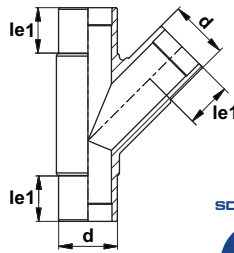

DABZ

SDR17 PN10

1,0

PE100 RC+

EN12201

EN1555

PE Grenrör 45°

Lev nr	RSK-nr	d	le1	Kartong	Vikt (kg)	Status
DABZ 40	2431988	40	45	40	0,15	✓
DABZ 50	2431989	50	55	28	0,30	✓
DABZ 63	2429178	63	63	16	0,47	✓
DABZ 75	2429179	75	75	10	0,68	✓
DABZ 90	2429180	90	85	5	1,45	✓
DABZ 110	2429181	110	85	3	2,23	✓
DABZ 125	2431990	125	105	1	2,50	✓
DABZ 140	2530503	140	102	1	3,54	✓
DABZ 160	2429182	160	115	1	6,23	✓
DABZ 180	2431991	180	116	1	6,20	✓
DABZ 200	2431992	200	122	1	8,10	✓
DABZ 225	2429183	225	135	1	16,10	✓
DABZ 250	2530430	250	143	1	16,90	✓
DABZ 280	2530431	280	146	1	23,40	✓
DABZ 315	2530432	315	165	1	35,80	✓