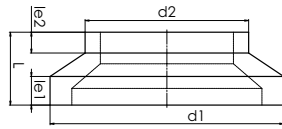

## DRDK

SDR17 PN10

1,0

PE100 RC+

EN12201

EN1555

PE Förminskning kort. Endast för stumsvetsning.

Lev nr	RSK-nr	d (d1-d2)	le1	le2	L	Vikt (kg)	Status
DRDK3120	2519418	315-200	95	85	231	3,1	x
DRDK3122	2519419	315-225	95	88	231	3,2	x
DRDK3125	2519420	315-250	95	95	231	3,4	x
DRDK3128	2519421	315-280	95	107	231	3,6	x
DRDK3522	2519422	355-225	57	40	140	2,7	x
DRDK3525	2519423	355-250	95	95	231	3,4	x
DRDK3528	2519424	355-280	95	107	231	3,6	x
DRDK3531	2519425	355-315	53	40	110	2,3	x
DRDK4022	2519426	400-225	64	40	160	3,9	x
DRDK4025	2519427	400-250	61	40	150	3,8	x
DRDK4028	2519428	400-280	60	40	140	3,6	x
DRDK4031	2519429	400-315	50	40	120	3,1	x
DRDK4035	2519430	400-355	51	40	110	2,9	x
DRDK4528	2519431	450-280	65	40	160	5,2	x
DRDK4531	2519432	450-315	55	40	140	4,6	x
DRDK4535	2519433	450-355	57	40	130	4,4	x
DRDK4540	2519434	450-400	60	40	120	4,1	x
DRDK5031	2519435	500-315	71	40	170	6,9	x
DRDK5035	2519436	500-355	62	40	150	6,2	x
DRDK5040	2519437	500-400	65	40	140	5,9	x
DRDK5045	2519438	500-450	60	40	120	5,1	x
DRDK5635	2519439	560-355	65	40	170	8,8	x
DRDK5640	2519440	560-400	68	40	160	8,5	x
DRDK5645	2519441	560-450	62	40	140	7,5	x
DRDK5650	2519442	560-500	67	40	130	7,0	x
DRDK6340	2519443	630-400	78	40	190	12,7	x
DRDK6345	2519444	630-450	72	40	170	11,5	x
DRDK6350	2519445	630-500	67	40	150	10,3	x
DRDK6356	2519446	630-560	64	40	130	8,9	x
DRDK7150	2519447	710-500	84	40	190	16,6	x
DRDK7156	2519448	710-560	81	40	170	15,0	x
DRDK7163	2519449	710-630	71	40	140	12,3	x
DRDK8056	2519450	800-560	85	40	200	22,5	x
DRDK8063	2519451	800-630	85	40	180	20,4	x
DRDK8071	2519452	800-710	78	40	150	16,8	x
DRDK9063	2519453	900-630	96	40	220	31,6	x
DRDK9071	2519454	900-710	89	40	190	27,5	x
DRDK9080	2519455	900-800	85	40	160	22,9	x
DRDK1071	2519456	1000-710	91	40	220	39,7	x
DRDK1080	2519457	1000-800	86	40	190	34,4	x
DRDK1090	2519458	1000-900	75	40	150	26,7	x
DRDK1210	2519459	1200-1000	92	40	190	51,9	x