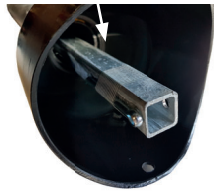

EVSGR

Garnityr till EVS

RSK-nr	Till ventil	Längd	A	B	Vikt (kg)	Status
4260536	d.32-50	0,47-0,67m	20x20mm	25x25mm	4,4	✓
4260537	d.32-50	0,60-0,93m	20x20mm	25x25mm	5,1	✓
4260538	d.32-50	0,88-1,49m	20x20mm	25x25mm	5,9	✓
4260539	d.32-50	1,14-2,01m	20x20mm	25x25mm	6,1	✓
4260540	d.63-110	0,60-0,93m	20x20mm *	25x25mm	5,1	✓
4260541	d.63-110	0,88-1,49m	20x20mm *	25x25mm	5,9	✓
4260542	d.63-110	1,14-2,01m	20x20mm *	25x25mm	6,1	✓

* Adapter 20x20mm till 25x25mm medföljer