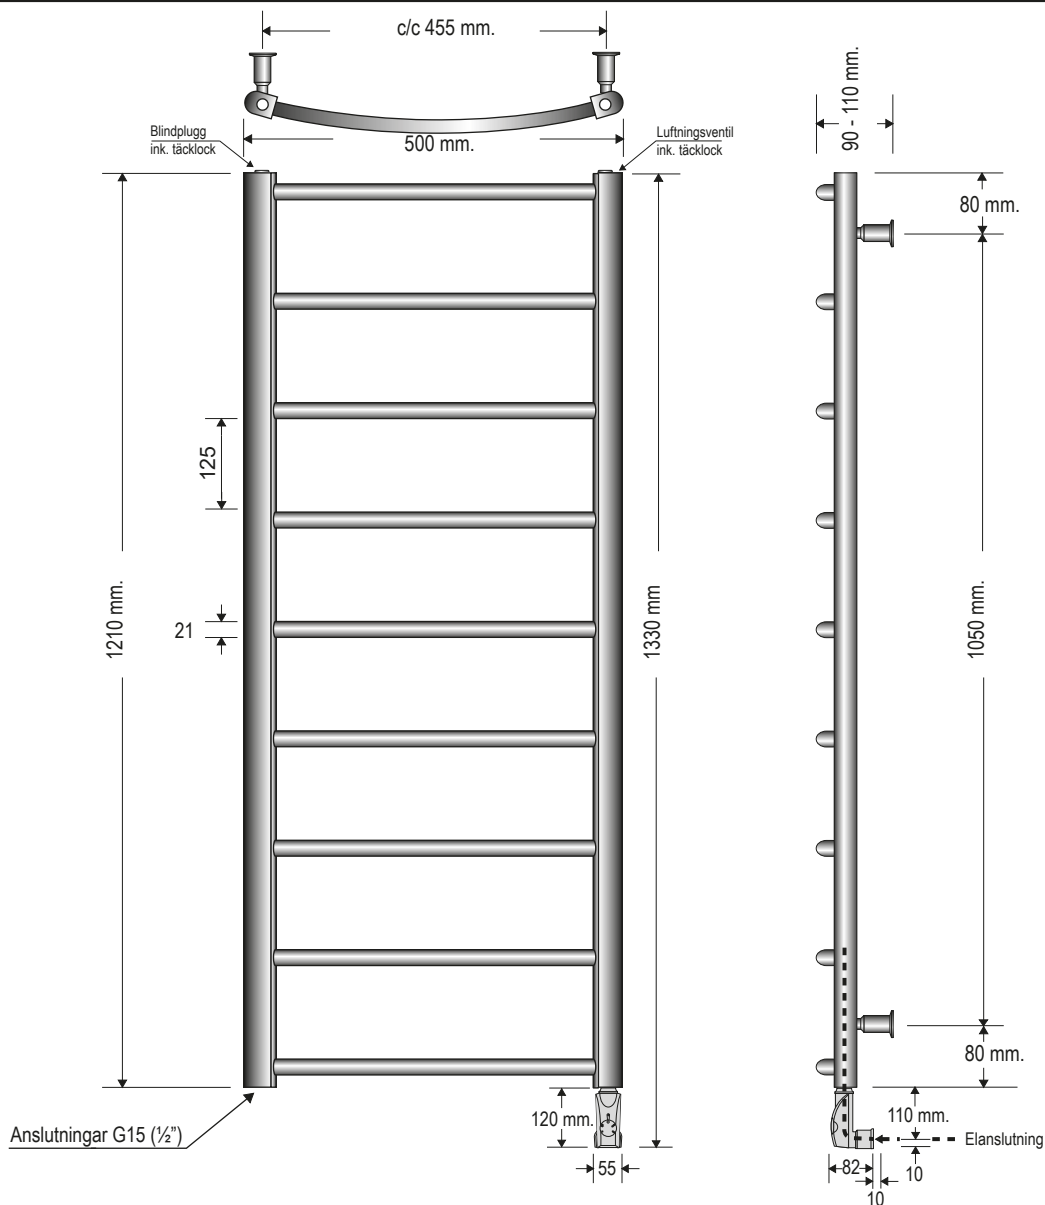

Kullavik Handdukstork

NPKKC1250, NPKVC1250, NPKKE1250 & NPKVE1250

TEKNISK SPECIFIKATION:

Yta: Krom och vit
 Bredd: 500 mm. Höjd: 1210 mm. (1330 mm inkl. elpatron). Djup: 90-110 mm. c/c röranslutning: 455 mm.
 Röranslutning: G15 neråt och uppåt.
 Effekt W (dt50/dt30): se tabell nedan.
 Temperaturområde: 0 - 60°C. Vikt netto: se tabell nedan. Vikt inkl. emballage: se tabell nedan.
 Elversioner: 230V 150W, IP-klass IP44
 Vätskevolym se tabell. Vid fyllning till elversion ska blandningen vara vatten/glykol 7/3.

Art.nr.	Namn	Effekt W	Not.	Best.nr.	RSK-nr.	Fyllnadsvol.	Vikt netto	Vikt inkl. emballage
NPKKC1250	Kullavik grundversion krom	224/128	OBS! EJ för VVC	NPKKC1250	EJ RSK	2,60 lit	6,50 kg	7,30 kg
NPKVC1250	Kullavik grundversion vit	325/185	OBS! EJ för VVC	NPKVC1250	EJ RSK	2,60 lit	6,50 kg	7,30 kg
NPKKE1250	Kullavik elversion krom	150	Inkl. PK15 elpatron	NPKKE1250	EJ RSK	-	9,80 kg	11,00 kg
NPKVE1250	Kullavik elversion vit	150	Inkl. PV15 elpatron	NPKVE1250	EJ RSK	-	9,80 kg	11,00 kg

Notera:

Elversioner levereras monteringsklara med steglös elpatron samt fabriksfylld med vätska.
 Elpatronen standard monterad på höger sida sett framifrån. OBS! Om elpatronen ska sitta på vänster sida, säg till vid beställning.
 OBS! Denna handdukstork får EJ kopplas på VVC-system.