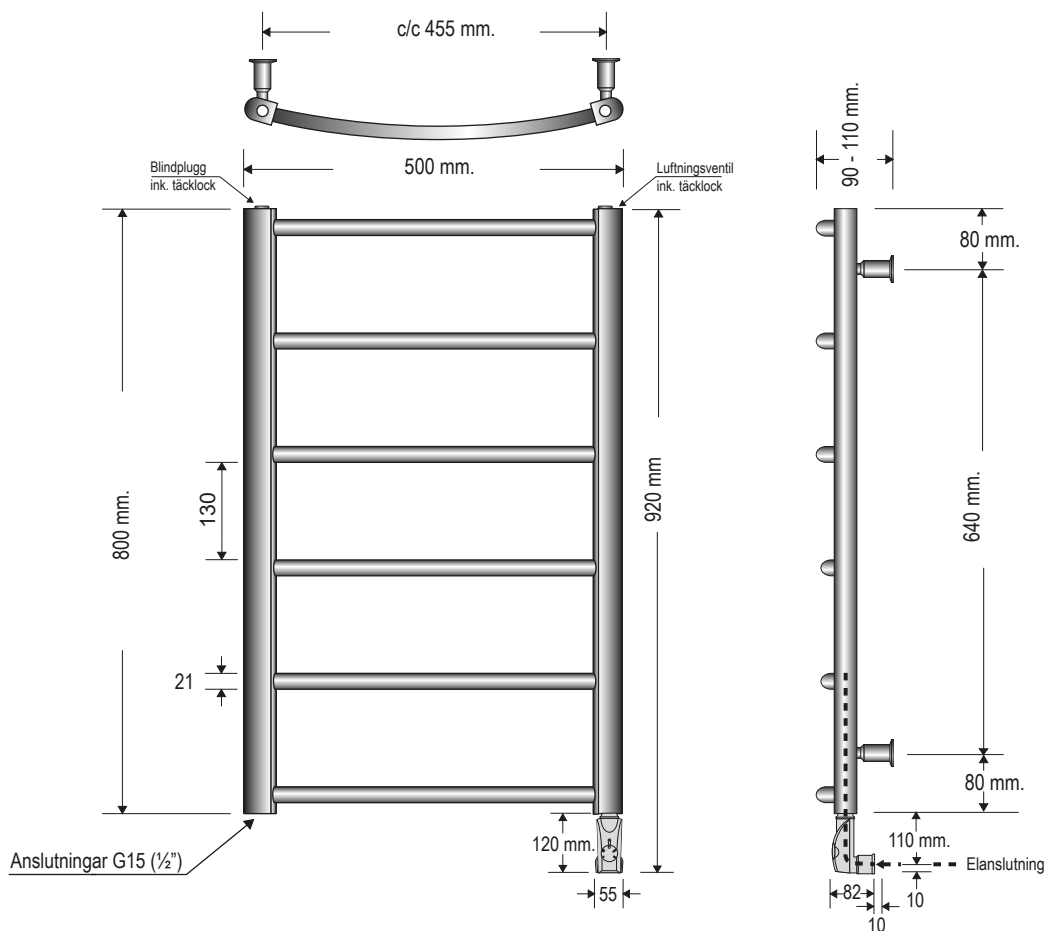

# Kullavik Handdukstork

NPKKC0850, NPKVC0850, NPKKE0850 & NPKVE0850

**TEKNISK SPECIFIKATION:**

Yta: Krom och vit  
 Bredd: 500 mm. Höjd: 800 mm. (920 mm inkl. elpatron). Djup: 90-110 mm. c/c röranslutning: 455 mm.  
 Röranslutning: G15 neråt och uppåt.  
 Effekt W (dt50/dt30): se tabell nedan.  
 Temperaturområde: 0 - 60°C. Vikt netto: se tabell nedan. Vikt inkl. emballage: se tabell nedan.  
 Elversioner: 230V 150W, IP-klass IP44  
 Vätskevolym se tabell. Vid fyllning till elversion ska blandningen vara vatten/glykol 7/3.

Art.nr.	Namn	Effekt W	Not.	Best.nr.	RSK-nr.	Fyllnadsvol.	Vikt netto	Vikt inkl. emballage
NPKKC0850	Kullavik grundversion krom	148/85	OBS! EJ för VVC	NPKKC0850	EJ RSK	1,60 lit	4,50 kg	5,20 kg
NPKVC0850	Kullavik grundversion vit	215/122	OBS! EJ för VVC	NPKVC0850	EJ RSK	1,60 lit	4,50 kg	5,20 kg
NPKKE0850	Kullavik elversion krom	150	Inkl PK15 elpatron	NPKKE0850	EJ RSK	-	8,00 kg	9,40 kg
NPKVE0850	Kullavik elversion vit	150	Inkl PV15 elpatron	NPKVE0850	EJ RSK	-	8,00 kg	9,40kg

**Notera:**

Elversioner levereras monteringsklara med steglös elpatron samt fabriksfylld med vätska.  
 Elpatronen standard monterad på höger sida sett framifrån. OBS! Om elpatronen ska sitta på vänster sida, säg till vid beställning.  
 OBS! Denna handdukstork får EJ kopplas på VVC-system.