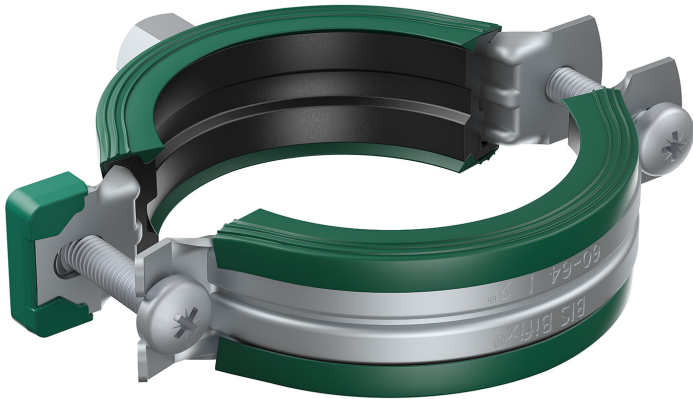

Bifix® G2 with Lining (M10) (BUP1000)

(A 05 72)

för stål, koppar, gjutjärn och plaströr (multilager) 10 - 225 mm

M10

Funktioner och Fördelar

- två-dels klammer
- snabb låsmekanism för enkel låsning med endast en hand
- 2 component rubber lining provides easy positioning of the pipe during installation
- when the clamp is closed, the pipe rests on soft black rubber lining for increased noise reduction
- suitable for steel, copper, cast iron and plastic (multilayer) pipe
- material: stål
- ytbehandling:
 - produkten är en del av BIS UltraProtect® 1000 systemet
 - lämplig för inom- och utomhusbruk
 - klarar minst 1.000 timmars saltspraytest (max 5% rödrot) enligt ISO 9227