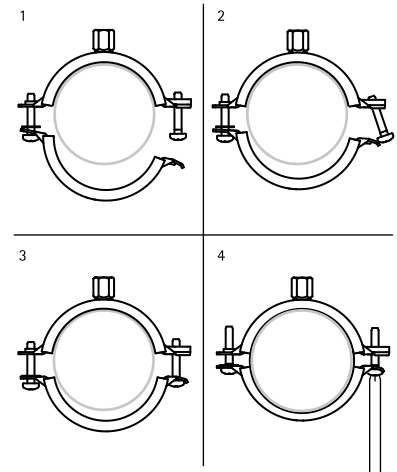

Bifix® G2 with Lining (M10) (BUP1000)

(A 05 72)

för stål, koppar, gjutjärn och plaströr (multilager) 10 - 225 mm

M10

Funktioner och Fördelar

- två-dels klammer
- snabb låsmekanism för enkel låsning med endast en hand
- 2 component rubber lining provides easy positioning of the pipe during installation
- when the clamp is closed, the pipe rests on soft black rubber lining for increased noise reduction
- suitable for steel, copper, cast iron and plastic (multilayer) pipe
- material: stål
- ytbehandling:
 - produkten är en del av BIS UltraProtect® 1000 systemet
 - lämplig för inom- och utomhusbruk
 - klarar minst 1.000 timmars saltspraytest (max 5% rödrot) enligt ISO 9227