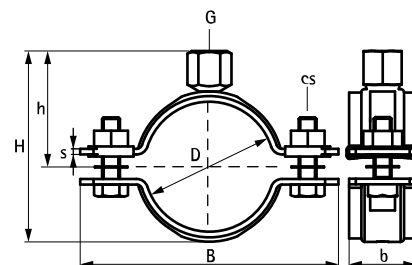

Kompletterande

BIS RapidStrut® Upphängningssystem
BIS Fästteknik Tillbehör
BIS Fästen

Kompletterande

BIS Silikon Profiler

Alternativ

BIS Heavy Duty Klammer HD1501
(BUP1000)