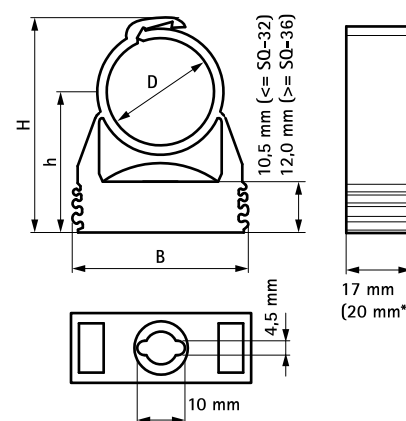

BIS starQuick® Klämmor (Grå)

(C 05 05)

to fix pipes for electrical and mechanical installations to wall, floor or ceiling 10 - 65 mm

Funktioner och Fördelar

- lättarbetad rörklammer
- enkelt montage, röret trycks ner i klammern och låser automatiskt
- lämplig även i korrosiva miljöer
- hopkopplingsbar upp t.o.m. dimension 28 (SQ-28)
- material: modifierad PA6 (polyamid), grå (enligt RAL 7035)
- resistent mot UV, åldrande, olja och bensin
- halogenfri, korrosionsbeständig och återvinningsbar
- temperaturbeständighet: från ca. -40 ° C till ca. 90 ° C (konstant), kort till ca. +130 ° C

kiwa

* BIS starQuick® Ø 59 - 65 mm

Kompletterande

- BIS starQuick® Montageplatta Dubbel
- BIS starQuick® Spikplugg
- BIS starQuick® Montage Muttrar

Alternativ

- BIS starQuick® Klämmor - M6 (Grå)

BIS starQuick® Klämmor (Grå)

(C 05 05)

to fix pipes for electrical and mechanical installations to wall, floor or ceiling 10 - 65 mm

En rättsligt bekräftad försäkran om egenskaper eller lämplighet för en viss tillämpning kan inte grundas på våra specifikationer.

kiwa

* BIS starQuick® Ø 59 - 65 mm

Kompletterande

- BIS starQuick® Montageplatta Dubbel
- BIS starQuick® Spikplugg
- BIS starQuick® Montage Muttrar

Alternativ

- BIS starQuick® Klämmor - M6 (Grå)