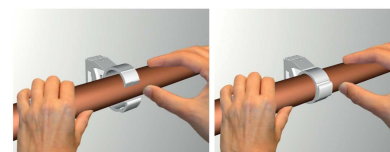

BIS starQuick® Klämmor (Grå)

(C 05 05)

to fix pipes for electrical and mechanical installations to wall, floor or ceiling 10 - 65 mm

Funktioner och Fördelar

- lättarbetad rörklammer
- enkelt montage, röret trycks ner i klammern och låser automatiskt
- lämplig även i korrosiva miljöer
- hopkopplingsbar upp t.o.m. dimension 28 (SQ-28)
- material: modifierad PA6 (polyamid), grå (enligt RAL 7035)
- resistent mot UV, åldrande, olja och bensin
- halogenfri, korrosionsbeständig och återvinningsbar
- temperaturbeständighet: från ca. -40 ° C till ca. 90 ° C (konstant), kort till ca. +130 ° C

kiwa

* BIS starQuick® Ø 59 - 65 mm

Kompletterande

- BIS starQuick® Montageplatta Dubbel
- BIS starQuick® Spikplugg
- BIS starQuick® Montage Muttrar

Alternativ

- BIS starQuick® Klämmor - M6 (Grå)

BIS starQuick® Klämmor (Grå)

(C 05 05)

to fix pipes for electrical and mechanical installations to wall, floor or ceiling 10 - 65 mm

En rättsligt bekräftad försäkran om egenskaper eller lämplighet för en viss tillämpning kan inte grundas på våra specifikationer.

kiwa

* BIS starQuick® Ø 59 - 65 mm

Kompletterande

- BIS starQuick® Montageplatta Dubbel
- BIS starQuick® Spikplugg
- BIS starQuick® Montage Muttrar

Alternativ

- BIS starQuick® Klämmor - M6 (Grå)