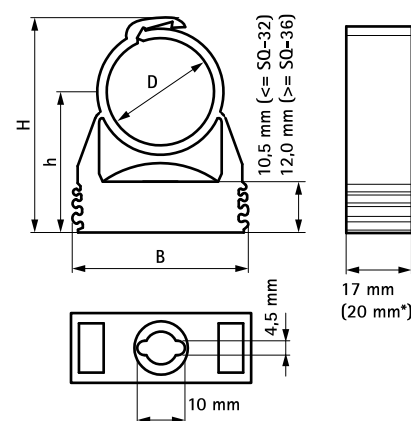

BIS starQuick® Klämmor (Grå)

(C 05 05)

to fix pipes for electrical and mechanical installations to wall, floor or ceiling 10 - 65 mm

Funktioner och Fördelar

- lättarbetad rörklammer
- enkelt montage, röret trycks ner i klammern och låser automatiskt
- lämplig även i korrosiva miljöer
- hopkopplingsbar upp t.o.m. dimension 28 (SQ-28)
- material: modifierad PA6 (polyamid), grå (enligt RAL 7035)
- resistent mot UV, åldrande, olja och bensin
- halogenfri, korrosionsbeständig och återvinningsbar
- temperaturbeständighet: från ca. -40 ° C till ca. 90 ° C (konstant), kort till ca. +130 ° C

kiwa

* BIS starQuick® Ø 59 - 65 mm

Kompletterande

- BIS starQuick® Montageplatta Dubbel
- BIS starQuick® Spikplugg
- BIS starQuick® Montage Muttrar

Alternativ

- BIS starQuick® Klämmor - M6 (Grå)

BIS starQuick® Klämmor (Grå)

(C 05 05)

to fix pipes for electrical and mechanical installations to wall, floor or ceiling 10 - 65 mm

En rättsligt bekräftad försäkran om egenskaper eller lämplighet för en viss tillämpning kan inte grundas på våra specifikationer.

kiwa

* BIS starQuick® Ø 59 - 65 mm

Kompletterande

- BIS starQuick® Montageplatta Dubbel
- BIS starQuick® Spikplugg
- BIS starQuick® Montage Muttrar

Alternativ

- BIS starQuick® Klämmor - M6 (Grå)