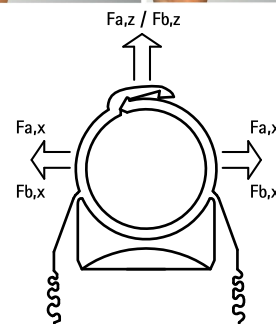

BIS starQuick® Klämmor (Grå)

(C 05 05)

to fix pipes for electrical and mechanical installations to wall, floor or ceiling 10 - 65 mm

Funktioner och Fördelar

- lättarbetad rörklammer
- enkelt montage, röret trycks ner i klammern och låser automatiskt
- lämplig även i korrosiva miljöer
- hopkopplingsbar upp t.o.m. dimension 28 (SQ-28)
- material: modifierad PA6 (polyamid), grå (enligt RAL 7035)
- resistent mot UV, åldrande, olja och bensin
- halogenfri, korrosionsbeständig och återvinningsbar
- temperaturbeständighet: från ca. -40 ° C till ca. 90 ° C (konstant), kort till ca. +130 ° C

kiwa

* BIS starQuick® Ø 59 - 65 mm

Kompletterande

- BIS starQuick® Montageplatta Dubbel
- BIS starQuick® Spikplugg
- BIS starQuick® Montage Muttrar

Alternativ

- BIS starQuick® Klämmor - M6 (Grå)

BIS starQuick® Klämmor (Grå)

(C 05 05)

to fix pipes for electrical and mechanical installations to wall, floor or ceiling 10 - 65 mm

En rättsligt bekräftad försäkran om egenskaper eller lämplighet för en viss tillämpning kan inte grundas på våra specifikationer.