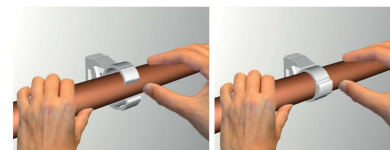

BIS starQuick® Klämmor (Grå)

(C 05 05)

to fix pipes for electrical and mechanical installations to wall, floor or ceiling 10 - 65 mm

Funktioner och Fördelar

- lättarbetad rörklammer
- enkelt montage, röret trycks ner i klammern och låser automatiskt
- lämplig även i korrosiva miljöer
- hopkopplingsbar upp t.o.m. dimension 28 (SQ-28)
- material: modifierad PA6 (polyamid), grå (enligt RAL 7035)
- resistent mot UV, åldrande, olja och bensin
- halogenfri, korrosionsbeständig och återvinningsbar
- temperaturbeständighet: från ca. -40 ° C till ca. 90 ° C (konstant), kort till ca. +130 ° C

kiwa

* BIS starQuick® Ø 59 - 65 mm

Kompletterande

- BIS starQuick® Montageplatta Dubbel
- BIS starQuick® Spikplugg
- BIS starQuick® Montage Muttrar

Alternativ

- BIS starQuick® Klämmor - M6 (Grå)

BIS starQuick® Klämmor (Grå)

(C 05 05)

to fix pipes for electrical and mechanical installations to wall, floor or ceiling 10 - 65 mm

En rättsligt bekräftad försäkran om egenskaper eller lämplighet för en viss tillämpning kan inte grundas på våra specifikationer.