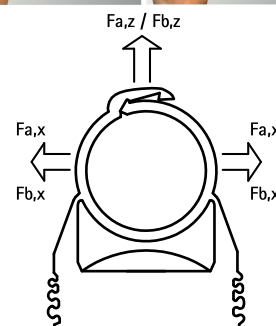

BIS starQuick® Klämmor (Grå)

(C 05 05)

to fix pipes for electrical and mechanical installations to wall, floor or ceiling 10 - 65 mm

Funktioner och Fördelar

- lättarbetad rörklammer
- enkelt montage, röret trycks ner i klammern och låser automatiskt
- lämplig även i korrosiva miljöer
- hopkopplingsbar upp t.o.m. dimension 28 (SQ-28)
- material: modifierad PA6 (polyamid), grå (enligt RAL 7035)
- resistent mot UV, åldrande, olja och bensin
- halogenfri, korrosionsbeständig och återvinningsbar
- temperaturbeständighet: från ca. -40 ° C till ca. 90 ° C (konstant), kort till ca. +130 ° C

kiwa

* BIS starQuick® Ø 59 - 65 mm

Kompletterande

- BIS starQuick® Montageplatta Dubbel
- BIS starQuick® Spikplugg
- BIS starQuick® Montage Muttrar

Alternativ

- BIS starQuick® Klämmor - M6 (Grå)

BIS starQuick® Klämmor (Grå)

(C 05 05)

to fix pipes for electrical and mechanical installations to wall, floor or ceiling 10 - 65 mm

En rättsligt bekräftad försäkran om egenskaper eller lämplighet för en viss tillämpning kan inte grundas på våra specifikationer.

kiwa

* BIS starQuick® Ø 59 - 65 mm

Kompletterande

- BIS starQuick® Montageplatta Dubbel
- BIS starQuick® Spikplugg
- BIS starQuick® Montage Muttrar

Alternativ

- BIS starQuick® Klämmor - M6 (Grå)