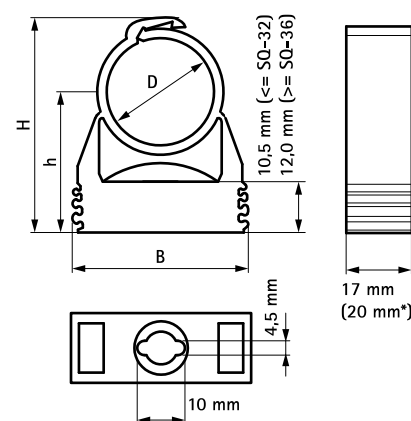

BIS starQuick® Klämmor (Vit)

(C05 10)

to fix pipes for electrical and mechanical installations to wall, floor or ceiling 10 - 65 mm

Funktioner och Fördelar

- lättarbetad rörklammer
- enkelt montage, röret trycks ner i klammern och låser automatiskt
- lämplig även i korrosiva miljöer
- hopkopplingsbar upp t.o.m. dimension 28 (SQ-28)
- material: modifierad PA6 (polyamid), vit (enligt RAL 9003)
- resistent mot UV, åldrande, olja och bensin
- halogenfri, korrosionsbeständig och återvinningsbar
- temperaturbeständighet: från ca. -40 °C till ca. 90 °C (konstant), kort till ca. 130 °C

kiwa

* BIS starQuick® Ø 59 - 65 mm

Kompletterande

- BIS starQuick® Montageplatta Dubbel
- BIS starQuick® Spikplugg
- BIS starQuick® Montage Muttrar

Alternativ

- BIS starQuick® Klämmor (Grå)

BIS starQuick® Klämmor (Vit)

(C 05 10)

to fix pipes for electrical and mechanical installations to wall, floor or ceiling 10 - 65 mm

En rättsligt bekräftad försäkran om egenskaper eller lämplighet för en viss tillämpning kan inte grundas på våra specifikationer.

kiwa

* BIS starQuick® Ø 59 - 65 mm

Kompletterande

- BIS starQuick® Montageplatta Dubbel
- BIS starQuick® Spikplugg
- BIS starQuick® Montage Muttrar

Alternativ

- BIS starQuick® Klämmor (Grå)