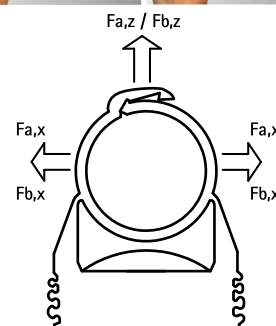

BIS starQuick® Klämmor (Vit)

(C05 10)

to fix pipes for electrical and mechanical installations to wall, floor or ceiling 10 - 65 mm

Funktioner och Fördelar

- lättarbetad rörklammer
- enkelt montage, röret trycks ner i klammern och låser automatiskt
- lämplig även i korrosiva miljöer
- hopkopplingsbar upp t.o.m. dimension 28 (SQ-28)
- material: modifierad PA6 (polyamid), vit (enligt RAL 9003)
- resistent mot UV, åldrande, olja och bensin
- halogenfri, korrosionsbeständig och återvinningsbar
- temperaturbeständighet: från ca. -40 °C till ca. 90 °C (konstant), kort till ca. 130 °C

kiwa

* BIS starQuick® Ø 59 - 65 mm

Kompletterande

- BIS starQuick® Montageplatta Dubbel
- BIS starQuick® Spikplugg
- BIS starQuick® Montage Muttrar

Alternativ

- BIS starQuick® Klämmor (Grå)

BIS starQuick® Klämmor (Vit)

(C 05 10)

to fix pipes for electrical and mechanical installations to wall, floor or ceiling 10 - 65 mm

En rättsligt bekräftad försäkran om egenskaper eller lämplighet för en viss tillämpning kan inte grundas på våra specifikationer.