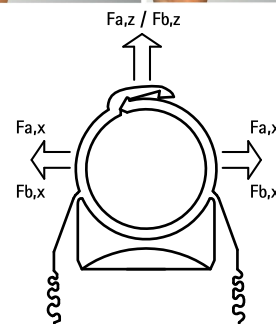

BIS starQuick® Klämmor (Vit)

(C05 10)

to fix pipes for electrical and mechanical installations to wall, floor or ceiling 10 - 65 mm

Funktioner och Fördelar

- lättarbetad rörklammer
- enkelt montage, röret trycks ner i klammern och låser automatiskt
- lämplig även i korrosiva miljöer
- hopkopplingsbar upp t.o.m. dimension 28 (SQ-28)
- material: modifierad PA6 (polyamid), vit (enligt RAL 9003)
- resistent mot UV, åldrande, olja och bensin
- halogenfri, korrosionsbeständig och återvinningsbar
- temperaturbeständighet: från ca. -40 °C till ca. 90 °C (konstant), kort till ca. 130 °C

kiwa

* BIS starQuick® Ø 59 - 65 mm

Kompletterande

- BIS starQuick® Montageplatta Dubbel
- BIS starQuick® Spikplugg
- BIS starQuick® Montage Muttrar

Alternativ

- BIS starQuick® Klämmor (Grå)

BIS starQuick® Klämmor (Vit)

(C 05 10)

to fix pipes for electrical and mechanical installations to wall, floor or ceiling 10 - 65 mm

En rättsligt bekräftad försäkran om egenskaper eller lämplighet för en viss tillämpning kan inte grundas på våra specifikationer.