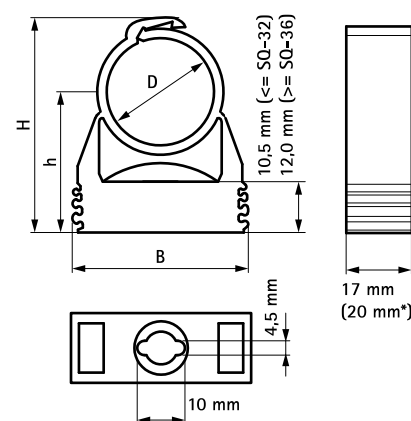

BIS starQuick® Klämmor (Vit)

(C05 10)

to fix pipes for electrical and mechanical installations to wall, floor or ceiling 10 - 65 mm

Funktioner och Fördelar

- lättarbetad rörklammer
- enkelt montage, röret trycks ner i klammern och låser automatiskt
- lämplig även i korrosiva miljöer
- hopkopplingsbar upp t.o.m. dimension 28 (SQ-28)
- material: modifierad PA6 (polyamid), vit (enligt RAL 9003)
- resistent mot UV, åldrande, olja och bensin
- halogenfri, korrosionsbeständig och återvinningsbar
- temperaturbeständighet: från ca. -40 °C till ca. 90 °C (konstant), kort till ca. 130 °C

(C 05 10)

to fix pipes for electrical and mechanical installations to wall, floor or ceiling 10 - 65 mm

En rättsligt bekräftad försäkran om egenskaper eller lämplighet för en viss tillämpning kan inte grundas på våra specifikationer.

kiwa

* BIS starQuick® Ø 59 - 65 mm

Kompletterande

- BIS starQuick® Montageplatta Dubbel
- BIS starQuick® Spikplugg
- BIS starQuick® Montage Muttrar

Alternativ

- BIS starQuick® Klämmor (Grå)