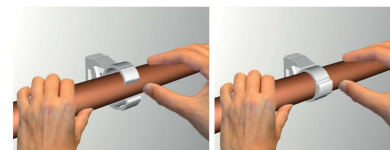

BIS starQuick® Klämmor (Vit)

(C05 10)

to fix pipes for electrical and mechanical installations to wall, floor or ceiling 10 - 65 mm

Funktioner och Fördelar

- lättarbetad rörklammer
- enkelt montage, röret trycks ner i klammern och låser automatiskt
- lämplig även i korrosiva miljöer
- hopkopplingsbar upp t.o.m. dimension 28 (SQ-28)
- material: modifierad PA6 (polyamid), vit (enligt RAL 9003)
- resistent mot UV, åldrande, olja och bensin
- halogenfri, korrosionsbeständig och återvinningsbar
- temperaturbeständighet: från ca. -40 °C till ca. 90 °C (konstant), kort till ca. 130 °C

kiwa

* BIS starQuick® Ø 59 - 65 mm

Kompletterande

- BIS starQuick® Montageplatta Dubbel
- BIS starQuick® Spikplugg
- BIS starQuick® Montage Muttrar

Alternativ

- BIS starQuick® Klämmor (Grå)

BIS starQuick® Klämmor (Vit)

(C 05 10)

to fix pipes for electrical and mechanical installations to wall, floor or ceiling 10 - 65 mm

En rättsligt bekräftad försäkran om egenskaper eller lämplighet för en viss tillämpning kan inte grundas på våra specifikationer.