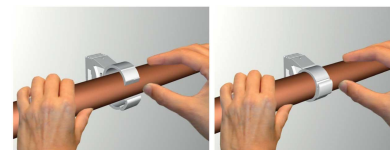

BIS starQuick® Klämmor (Vit)

(C05 10)

to fix pipes for electrical and mechanical installations to wall, floor or ceiling 10 - 65 mm

Funktioner och Fördelar

- lättarbetad rörklammer
- enkelt montage, röret trycks ner i klammern och låser automatiskt
- lämplig även i korrosiva miljöer
- hopkopplingsbar upp t.o.m. dimension 28 (SQ-28)
- material: modifierad PA6 (polyamid), vit (enligt RAL 9003)
- resistent mot UV, åldrande, olja och bensin
- halogenfri, korrosionsbeständig och återvinningsbar
- temperaturbeständighet: från ca. -40 °C till ca. 90 °C (konstant), kort till ca. 130 °C

kiwa

* BIS starQuick® Ø 59 - 65 mm

Kompletterande

- BIS starQuick® Montageplatta Dubbel
- BIS starQuick® Spikplugg
- BIS starQuick® Montage Muttrar

Alternativ

- BIS starQuick® Klämmor (Grå)

BIS starQuick® Klämmor (Vit)

(C 05 10)

to fix pipes for electrical and mechanical installations to wall, floor or ceiling 10 - 65 mm

En rättsligt bekräftad försäkran om egenskaper eller lämplighet för en viss tillämpning kan inte grundas på våra specifikationer.

kiwa

* BIS starQuick® Ø 59 - 65 mm

Kompletterande

- BIS starQuick® Montageplatta Dubbel
- BIS starQuick® Spikplugg
- BIS starQuick® Montage Muttrar

Alternativ

- BIS starQuick® Klämmor (Grå)