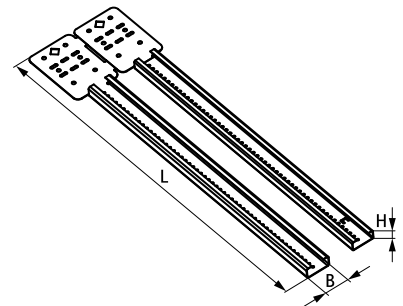

Britclips® RSWB Justerbar skena

(J 50 175)

Glidbar Skena för reglad vägg

Funktioner och Fördelar

- en kostnadseffektiv och justerbar skena för montage av eldosor, kablar och kabelrör på regelvägg
- Justerbar från 41 - 61 cm
- snabb och enkel installation
- bra lösning för montage av eldosor, kablar och kabelrör på regelväggar i trä eller metall.
- används ihop med tillbehör från RapidRail® och starQuick®-systemen
- förförzinkad FFZV

| Art.nr. | L | B (mm) | H (mm) | fp |
|----------|--------|-----------|-----------|----|
| 59491624 | 440 mm | 26 | 13,8 | 50 |

Kompletterande

BIS starQuick® Klämmor (Grå)
 BIS RapidRail® Glidmutter
 BIS RapidRail® Hammerfix Pendelmutter