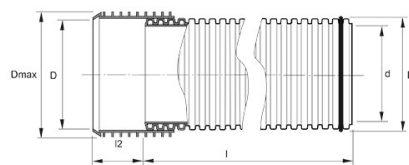

PIPELIFE SVERIGE AB

Box 50 · 524 02 Ljung · Sverige

Telefon: +46 513 221 00 · Fax: +46 513 221 99

Email: info@pipelife.se · Fakturaadress: invoice@pipelife.se