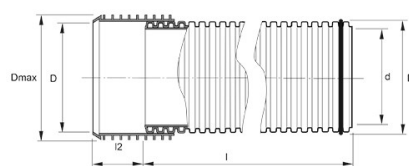

PIPELIFE SVERIGE AB

Box 50 · 524 02 Ljung · Sverige

Telefon: +46 513 221 00 · Fax: +46 513 221 99

Email: info@pipelife.se · Fakturaadress: invoice@pipelife.se