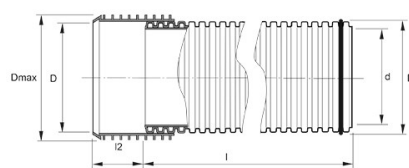

PIPELIFE SVERIGE AB

Box 50 · 524 02 Ljung · Sverige

Telefon: +46 513 221 00 · Fax: +46 513 221 99

Email: info@pipelife.se · Fakturaadress: invoice@pipelife.se