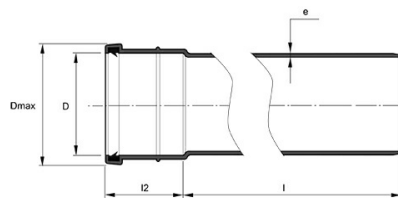

BYGGMÅTT

Dimensioner

D 160 mm

Dmax 187 mm

e 5,5 mm

l 6 m

l2 90 mm

Vikt 15,5 kg

PIPELIFE SVERIGE AB

Box 50 · 524 02 Ljung · Sverige

Telefon: +46 513 221 00 · Fax: +46 513 221 99

Email: info@pipelife.se · Fakturaadress: invoice@pipelife.se