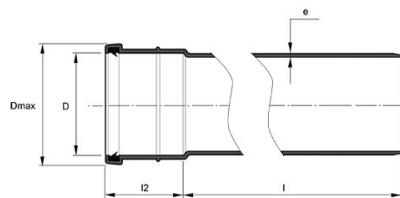

BYGGMÅTT

Dimensioner

D 250 mm

Dmax 291 mm

e 8,6 mm

l 1 m

l2 138 mm

Vikt 7 kg

PIPELIFE SVERIGE AB

Box 50 · 524 02 Ljung · Sverige
Telefon: +46 513 221 00 · Fax: +46 513 221 99
Email: info@pipelife.se · Fakturaadress: invoice@pipelife.se