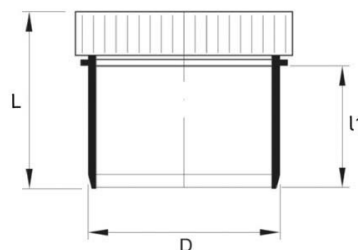

MARK RENSLOCK MED STOS 160 PVC

RSK-nr 2356186

SAP 70000291

PRODUKTBESKRIVNING

Renslock med stos

BYGGMÅTT

Dimensioner

D	160 mm
l1	60 mm
L	83 mm