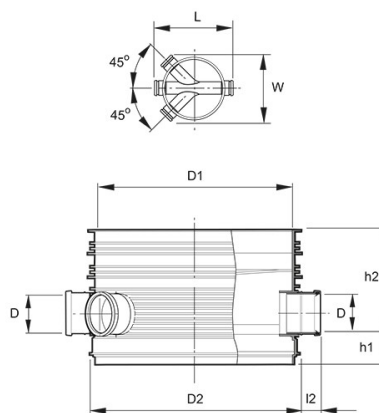

**POLAR  
NEDSTIGNINGSBRUNN,  
PRO 1000/160  
DUBBELAVGRENAD 45°, PP**

RSK-nr 2357669

SAP 70006787

**PRODUKTBESKRIVNING**

---

Allmuffad för släta rör.

Vid anslutning med Pragma använd excentriska övergångar.

## BYGGMÅTT

Dimensioner	
D	160 mm
D1	1000 mm
D2	1110 mm
I2	111 mm
h1	205 mm
h2	465 mm
Nettovikt	54,195 kg