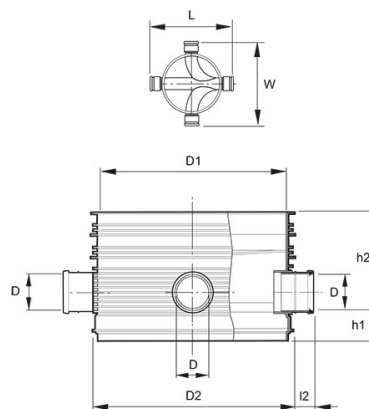

**POLAR
NEDSTIGNINGSBRUNN, PRO
1000/160
DUBBELAVGRENAD 90°, PP**

RSK-nr 2357673

SAP 70008537

PRODUKTBESKRIVNING

Allmuffad för släta rör.

Vid anslutning med Pragma använd excentriska övergångar.

AMA kod: PDB.12 Nedstigningsbrunn av plast

BYGGMÅTT

Dimensioner	
D	160 mm
D1	1000 mm
D2	1110 mm
l1	235 mm
h1	215 mm
h2	457 mm
Nettovikt	54,195 kg

MILJÖBEDÖMNING

Produkten har klass **Accepteras** hos Byggvarubedömningen

Produkten är registrerad hos Basta