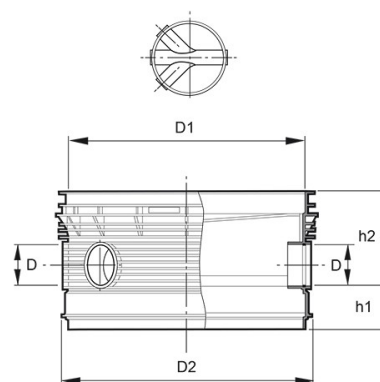

## PRODUKTBESKRIVNING

Allmuffad för släta rör.

Vid anslutning med Pragma använd excentriska övergångar.

AMA kod: PDB.12 Nedstigningsbrunn av plast

## BYGGMÅTT

Dimensioner	
D	200 mm
D1	1000 mm
D2	1110 mm
h1	167 mm
h2	418 mm
Nettovikt	43,64 kg